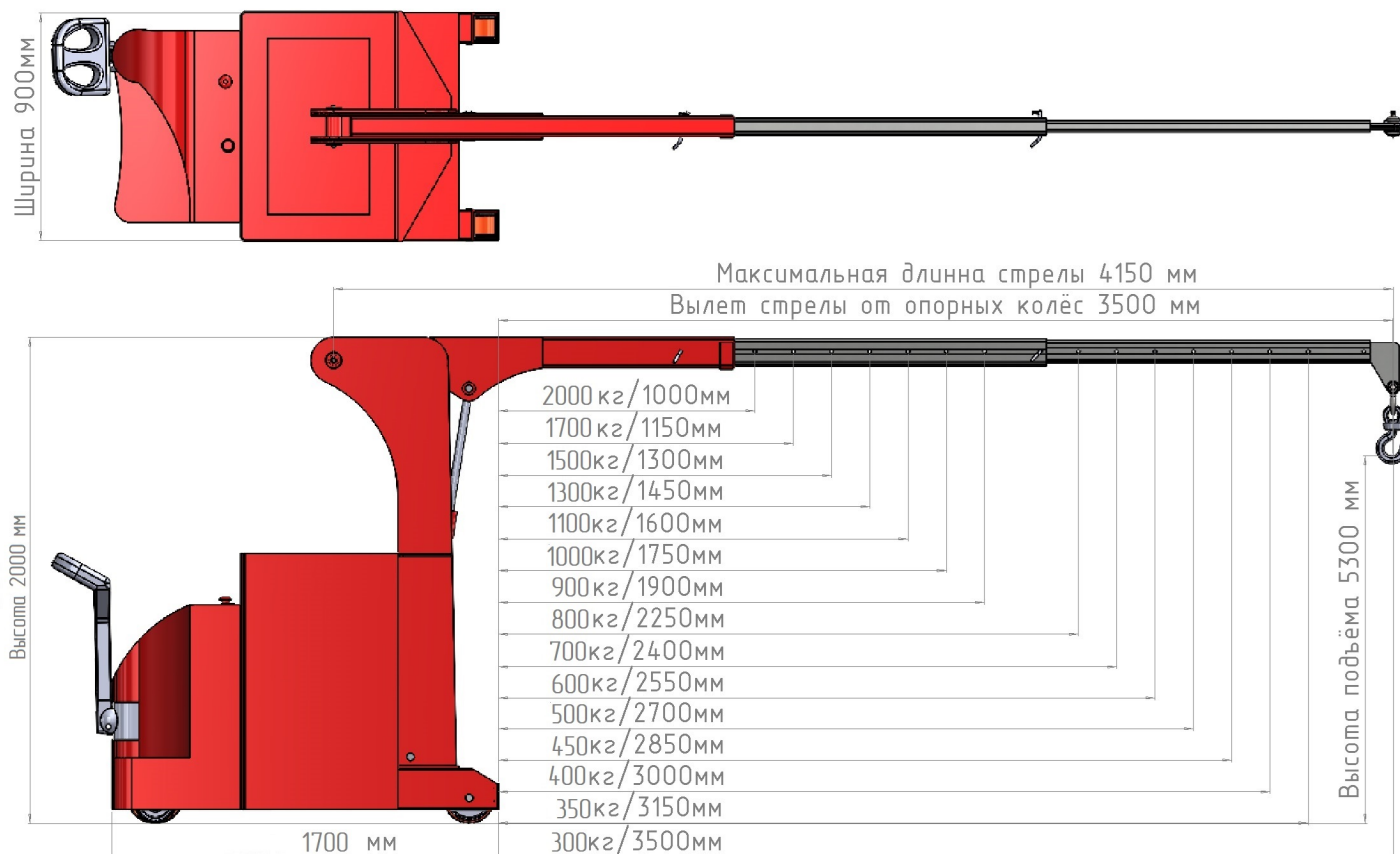

Телефоны: Телефоны: 8 800 201-81-31 / +7 (925) 198-98-34

Производитель оставляет за собой право внесения изменений в конструкцию.

С наилучшими пожеланиями, ООО «МЕХАТРОНИКА».