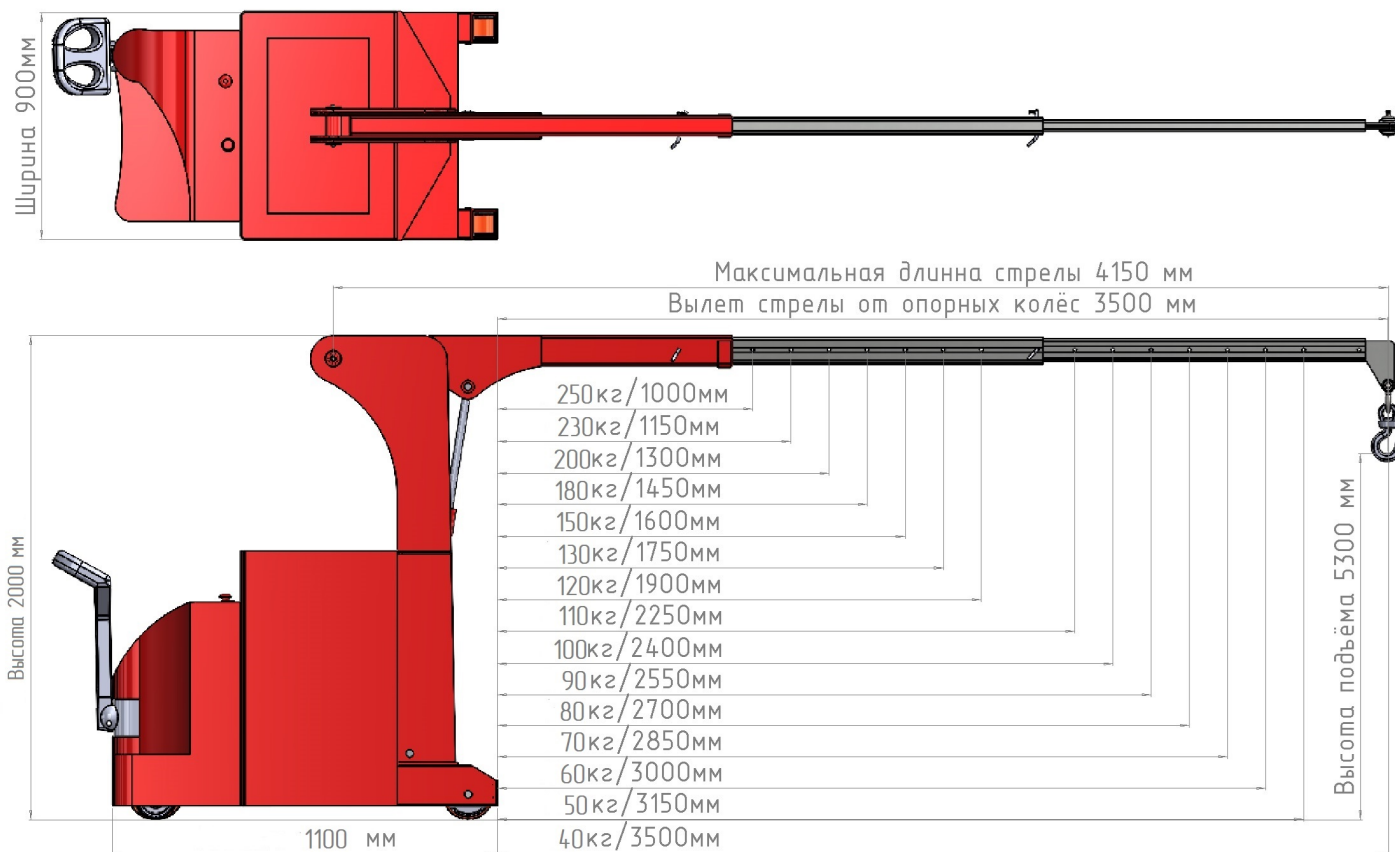

Телефоны: Телефоны: 8 800 201-81-31 / +7 (925) 198-98-34

Производитель оставляет за собой право внесения изменений в конструкцию.

С наилучшими пожеланиями, ООО «МЕХАТРОНИКА».