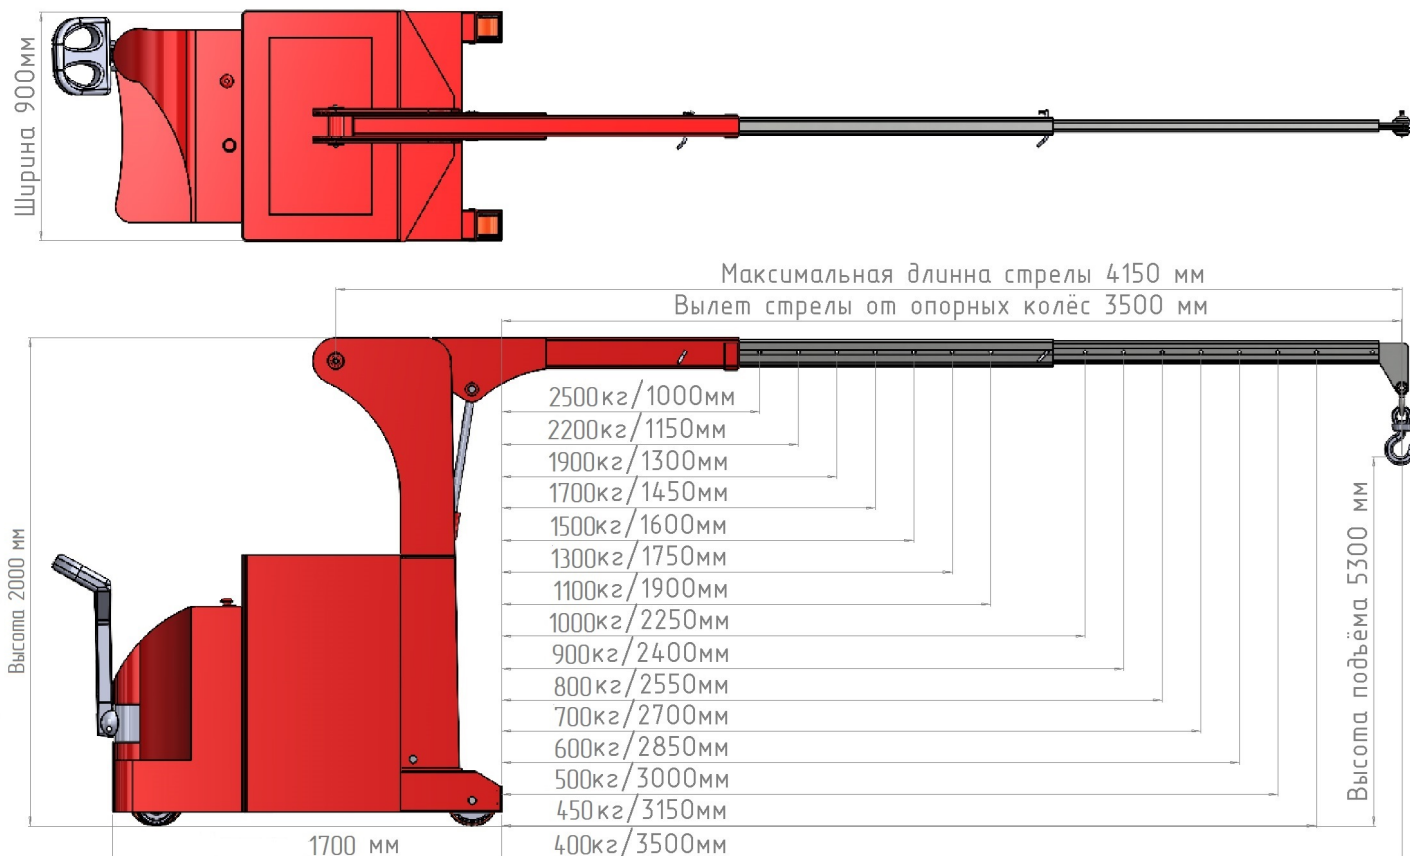

Телефоны: Телефоны: 8 800 201-81-31 / +7 (925) 198-98-34

Производитель оставляет за собой право внесения изменений в конструкцию.

С наилучшими пожеланиями, ООО «МЕХАТРОНИКА».