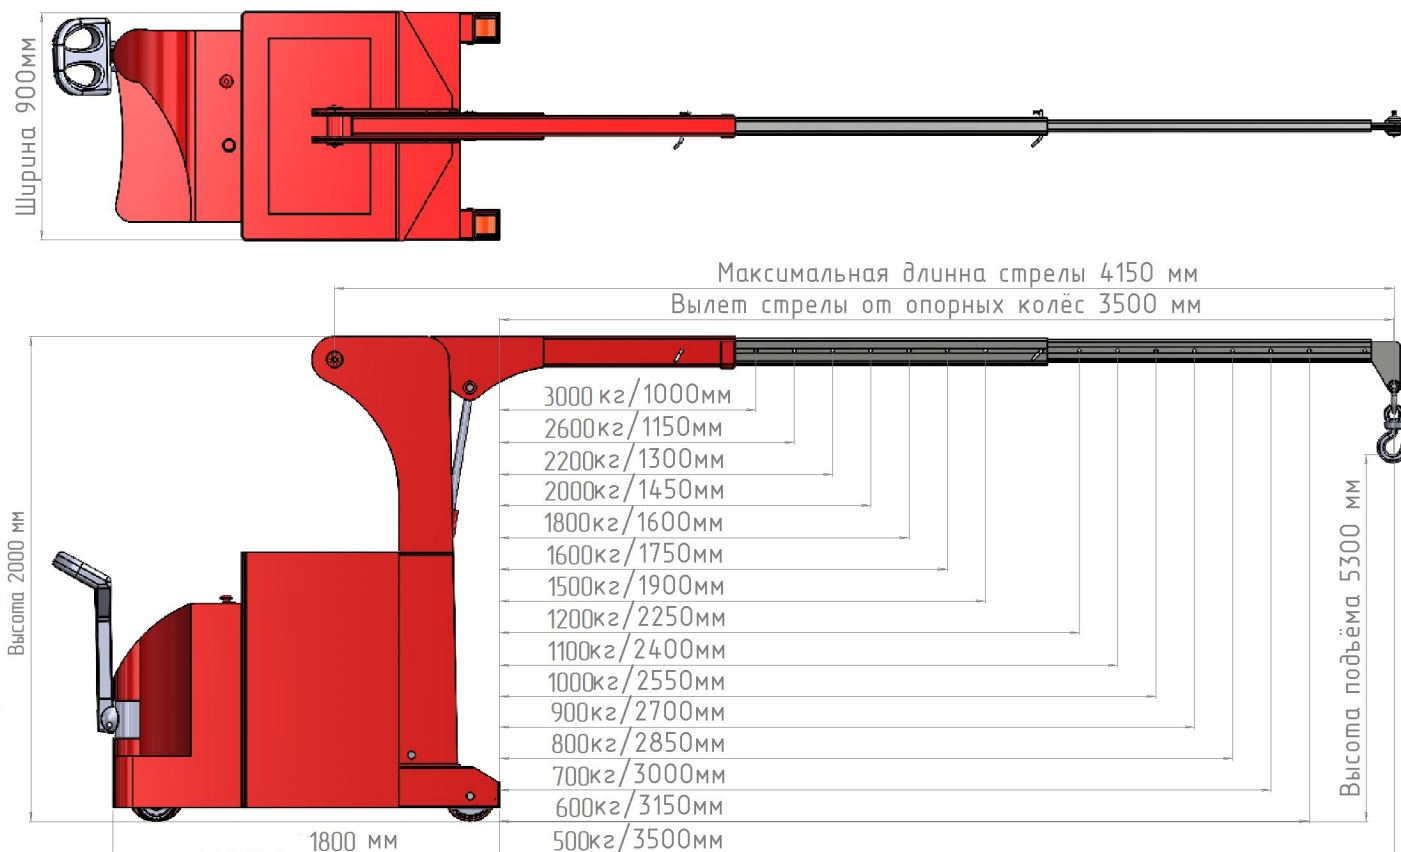

Телефоны: Телефоны: 8 800 201-81-31 / +7 (925) 198-98-34

Производитель оставляет за собой право внесения изменений в конструкцию.

С наилучшими пожеланиями, ООО «МЕХАТРОНИКА».