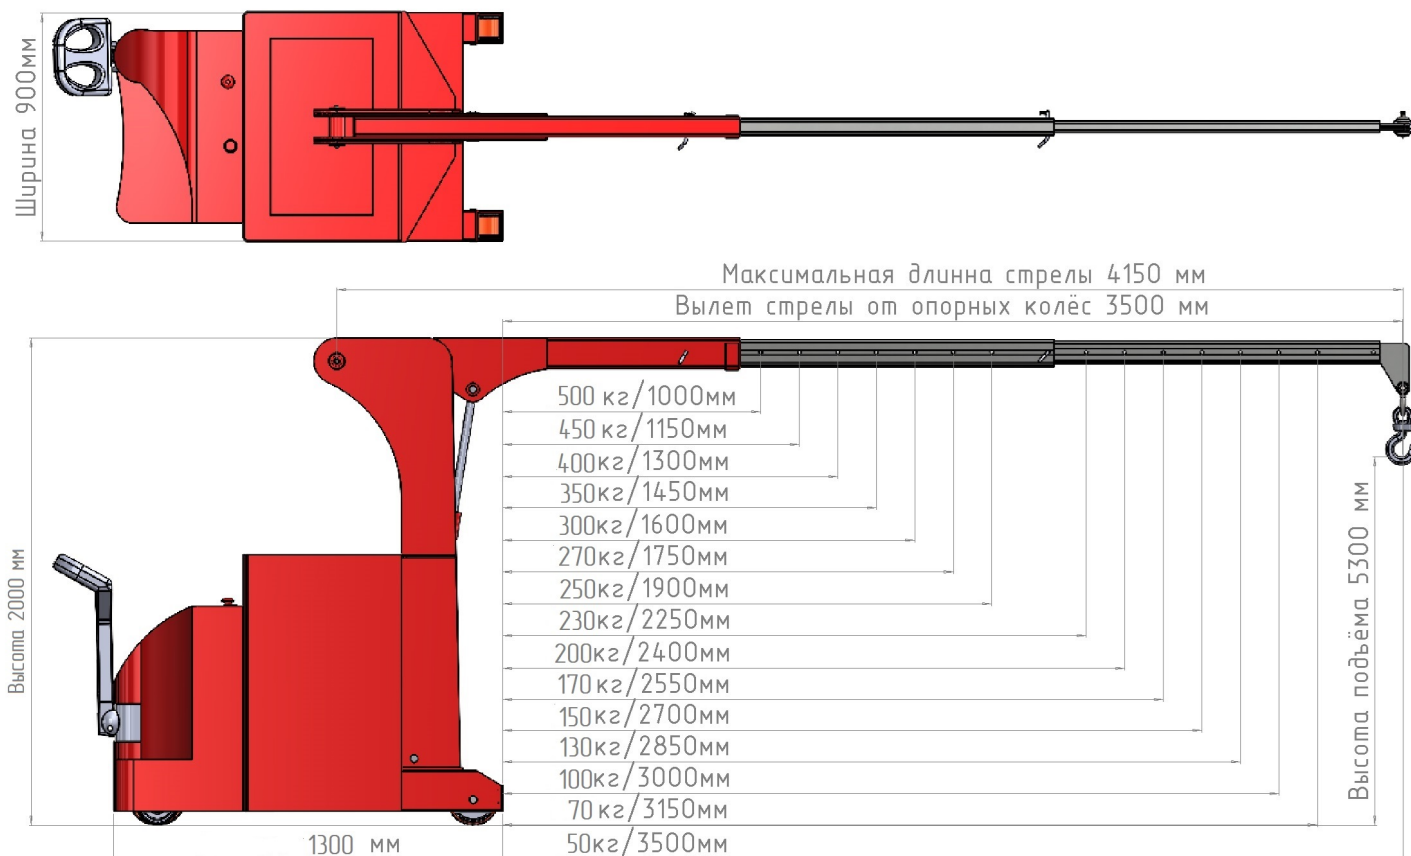

Телефоны: Телефоны: 8 800 201-81-31 / +7 (925) 198-98-34

Производитель оставляет за собой право внесения изменений в конструкцию.

С наилучшими пожеланиями, ООО «МЕХАТРОНИКА».