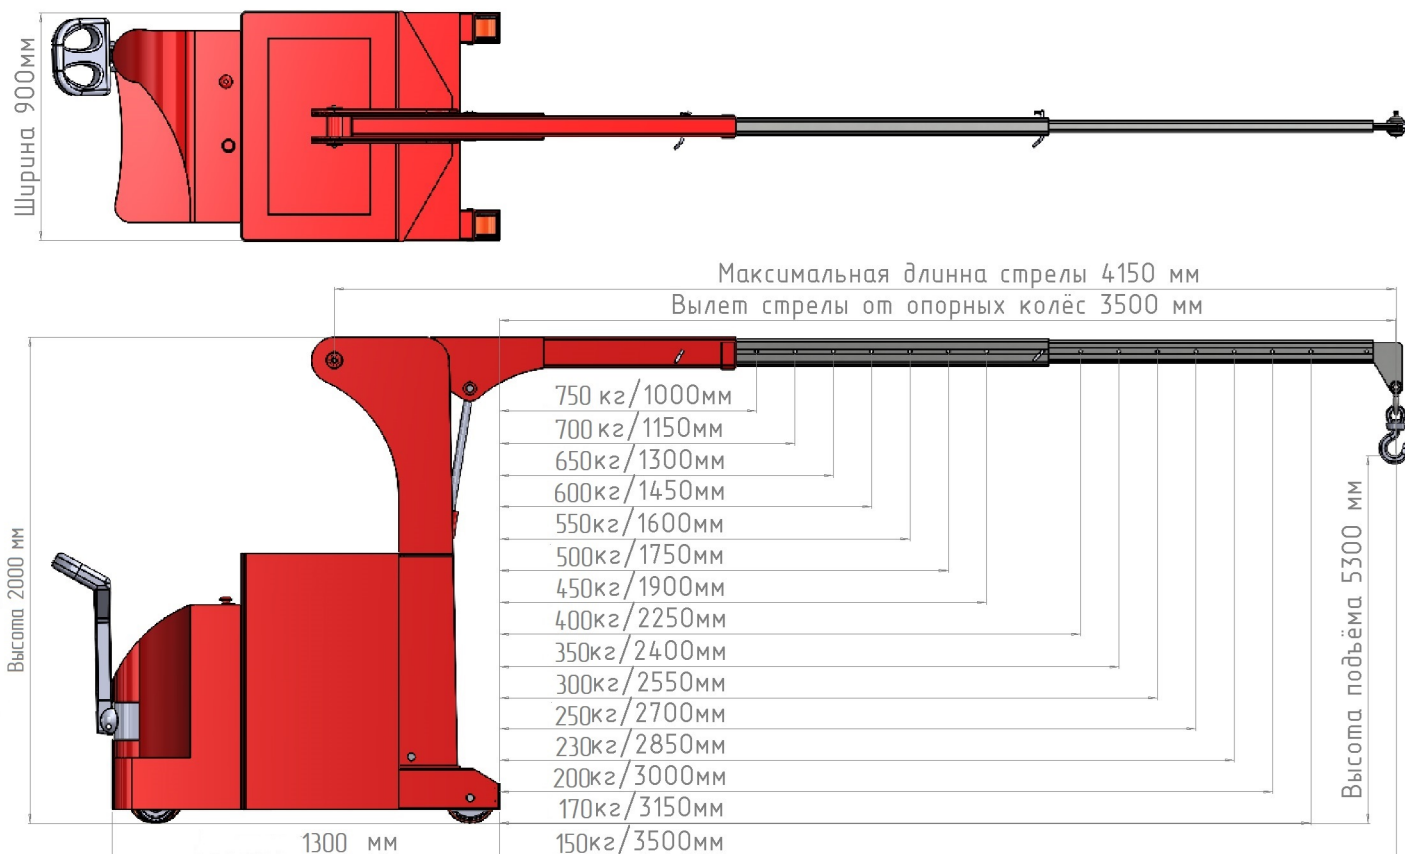

Телефоны: Телефоны: 8 800 201-81-31 / +7 (925) 198-98-34

Производитель оставляет за собой право внесения изменений в конструкцию.

С наилучшими пожеланиями, ООО «МЕХАТРОНИКА».