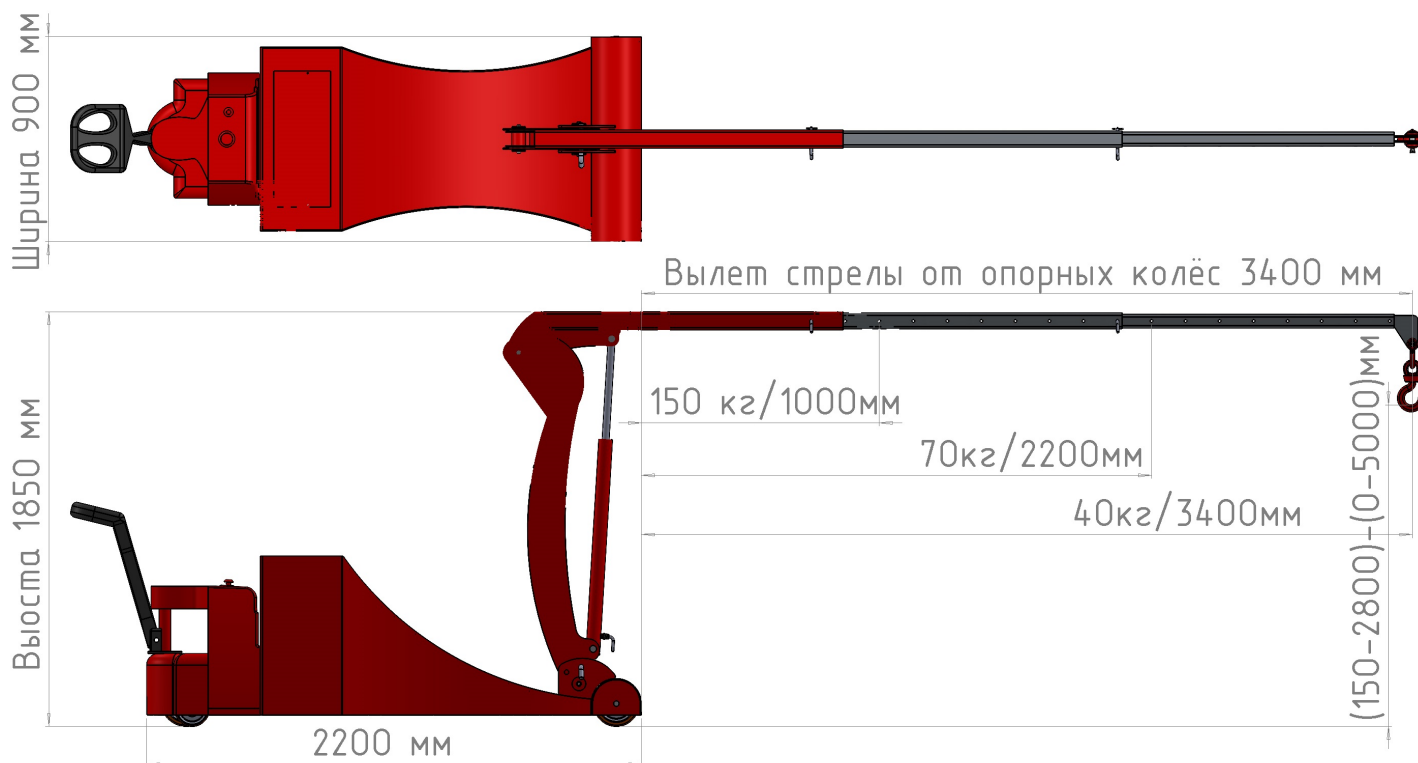

Телефоны: Телефоны: 8 800 201-81-31 / +7 (925) 198-98-34

Производитель оставляет за собой право внесения изменений в конструкцию.

С наилучшими пожеланиями, ООО «МЕХАТРОНИКА».