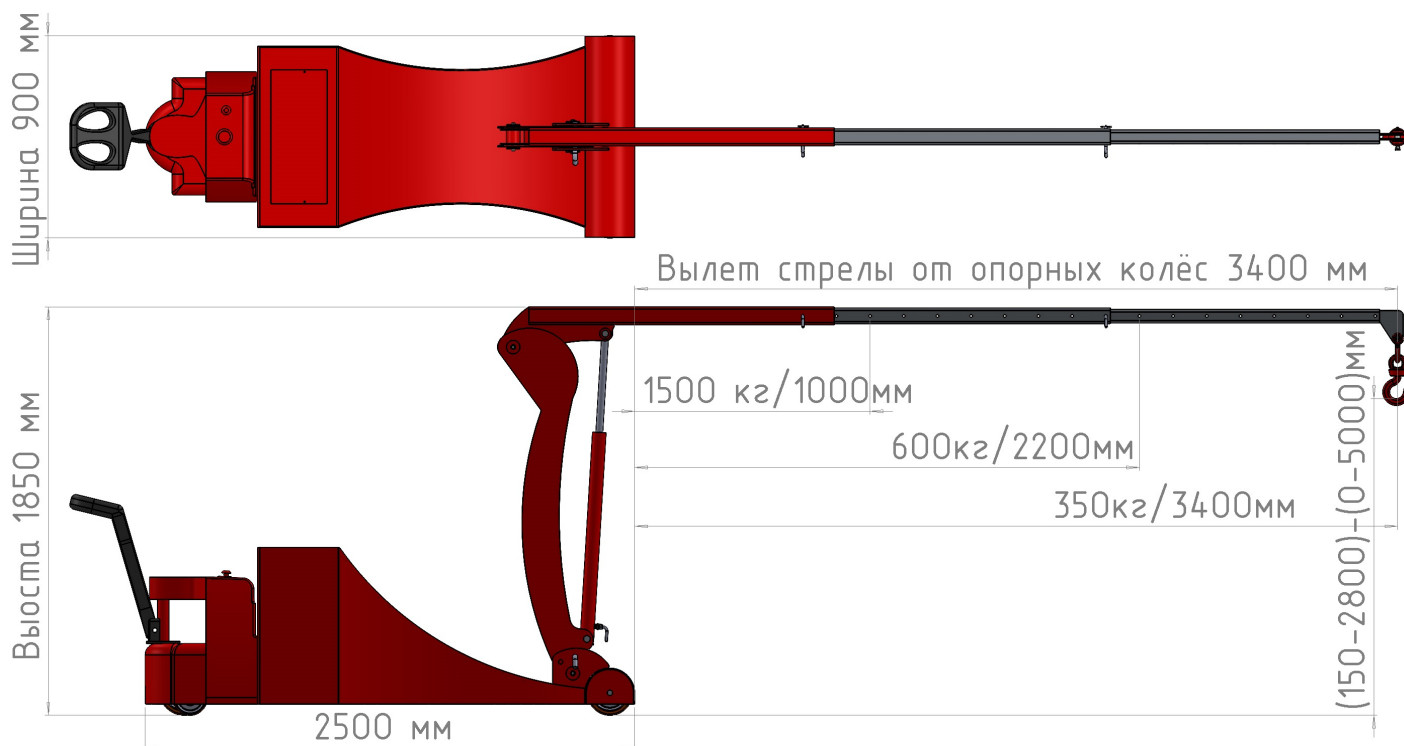

Телефоны: Телефоны: 8 800 201-81-31 / +7 (925) 198-98-34

Производитель оставляет за собой право внесения изменений в конструкцию.

С наилучшими пожеланиями, ООО «МЕХАТРОНИКА».