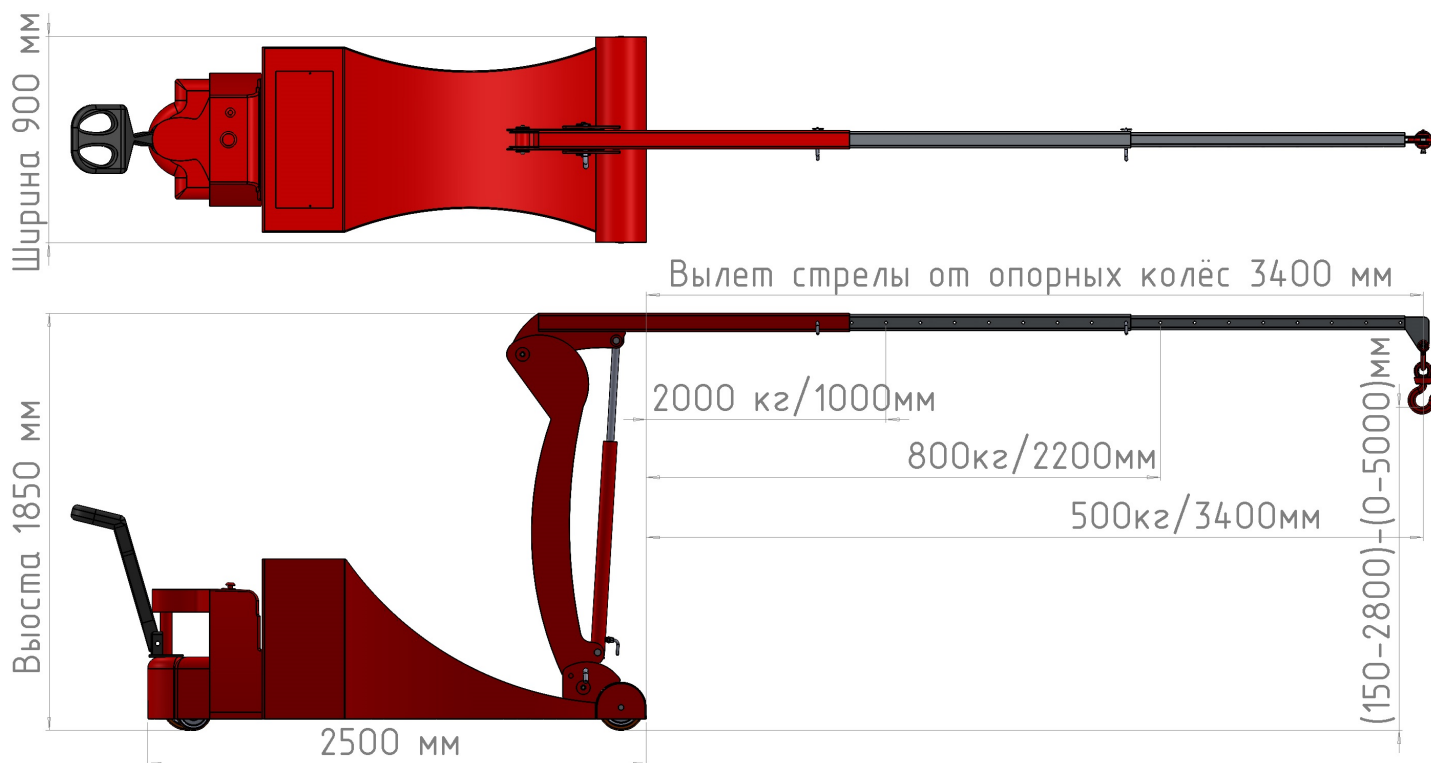

Телефоны: Телефоны: 8 800 201-81-31 / +7 (925) 198-98-34

Производитель оставляет за собой право внесения изменений в конструкцию.

С наилучшими пожеланиями, ООО «МЕХАТРОНИКА».