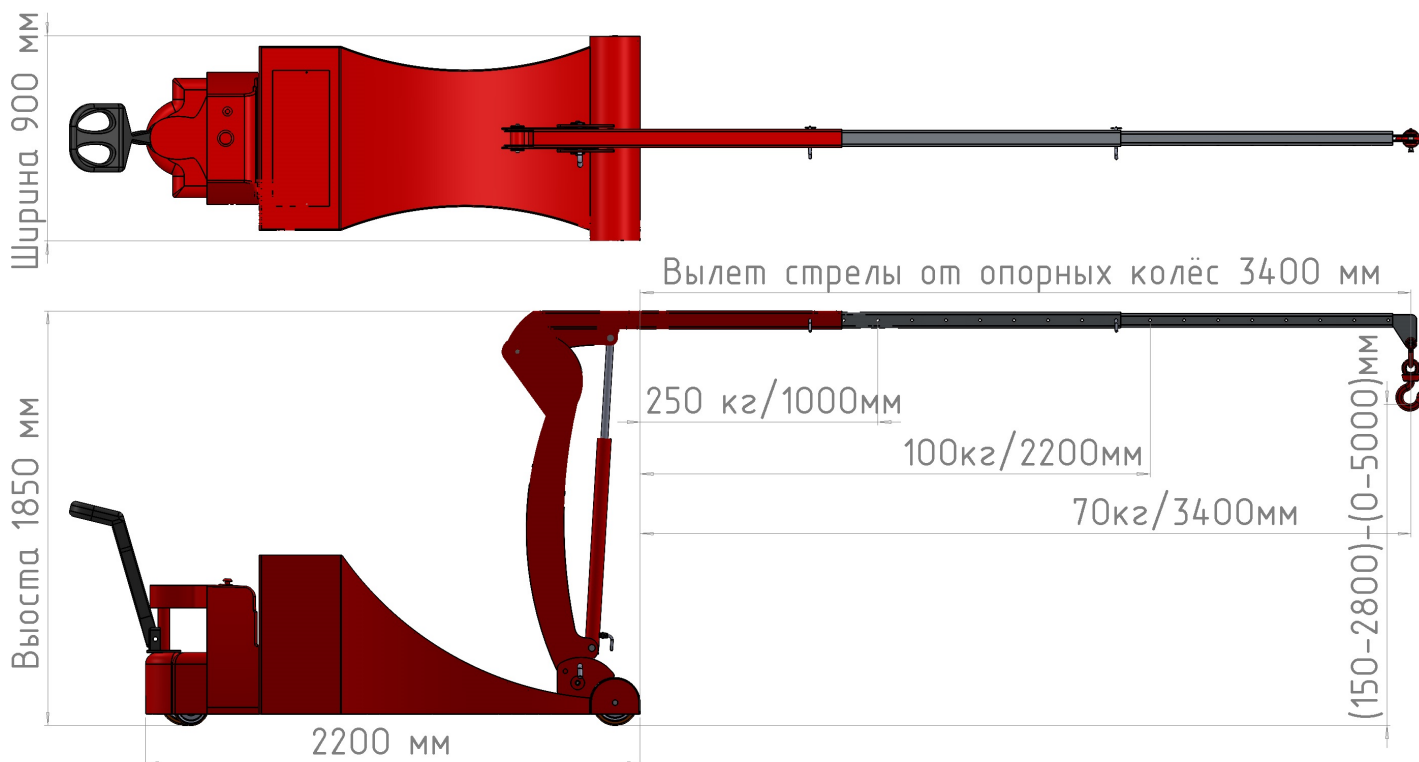

Телефоны: Телефоны: 8 800 201-81-31 / +7 (925) 198-98-34

Производитель оставляет за собой право внесения изменений в конструкцию.

С наилучшими пожеланиями, ООО «МЕХАТРОНИКА».