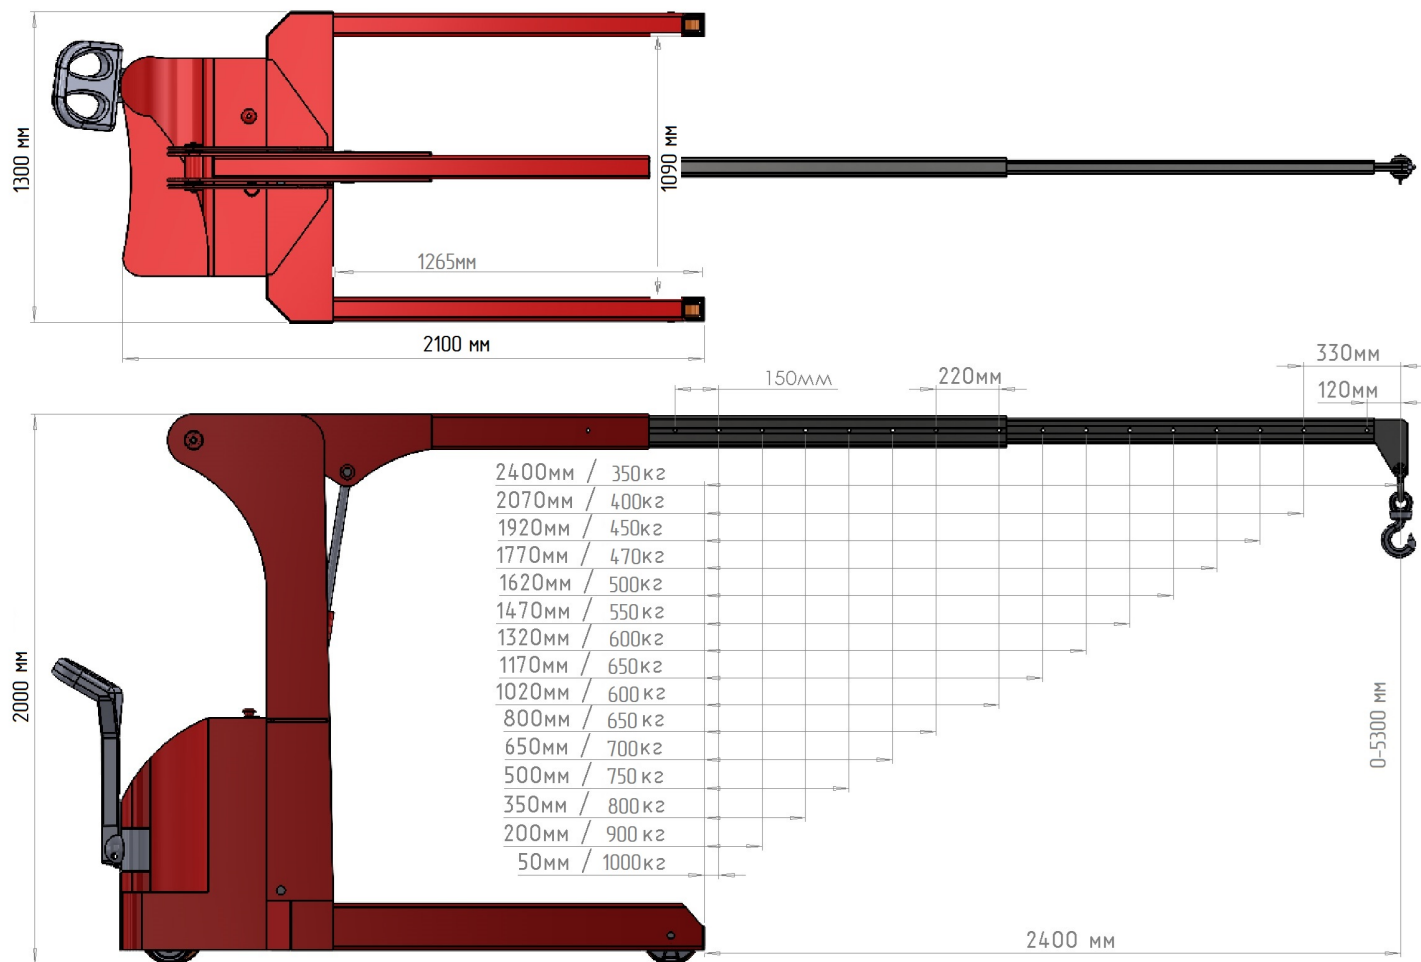

Телефоны: Телефоны: 8 800 201-81-31 / +7 (925) 198-98-34

Производитель оставляет за собой право внесения изменений в конструкцию.

С наилучшими пожеланиями, ООО «ПТК «МЕХАТРОНИКА».