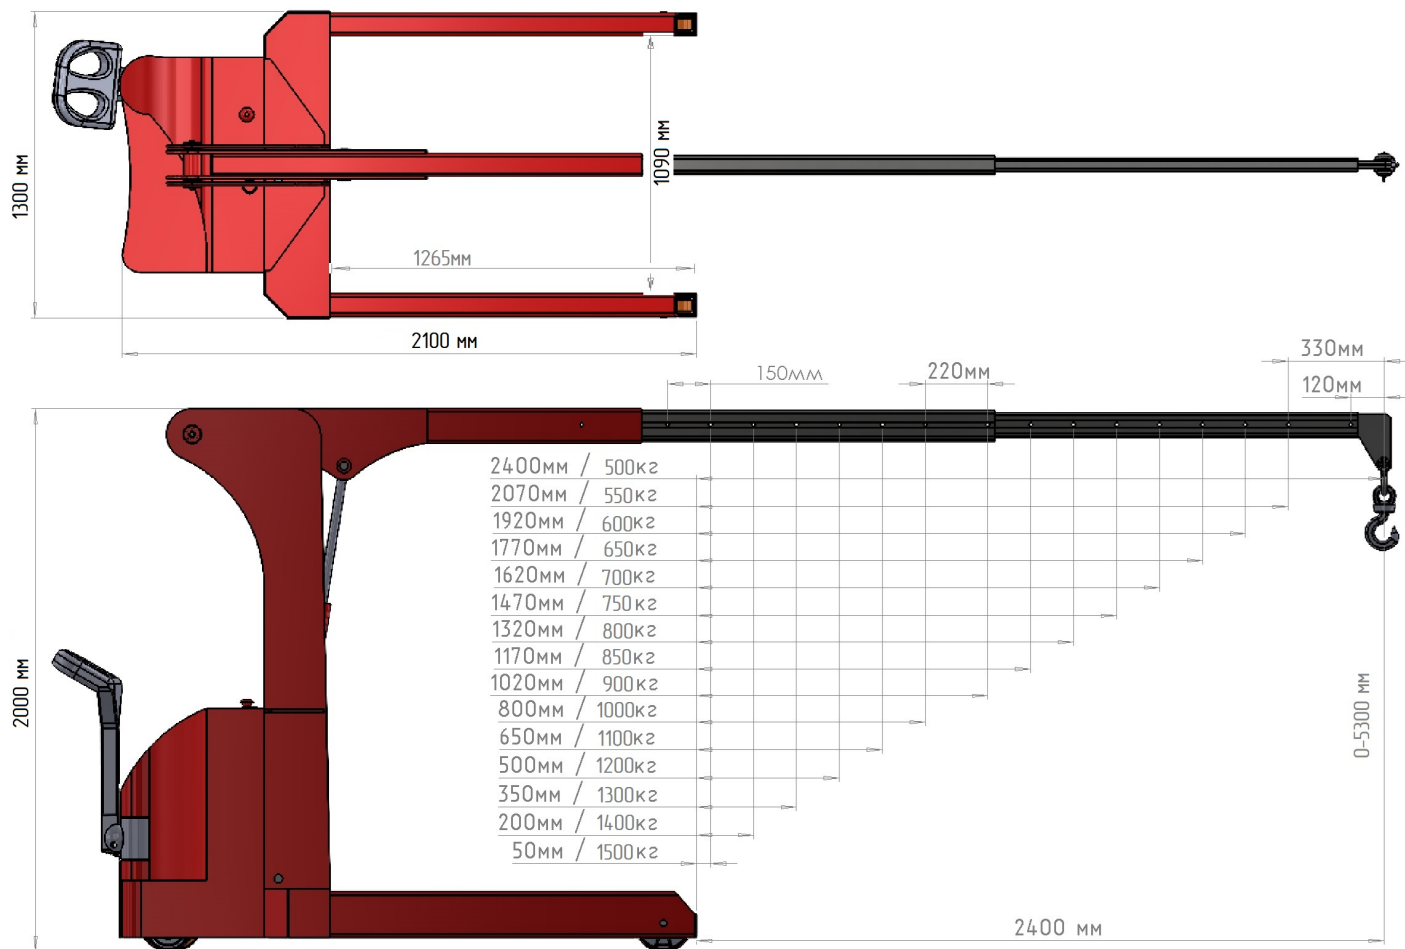

Телефоны: Телефоны: 8 800 201-81-31 / +7 (925) 198-98-34

Производитель оставляет за собой право внесения изменений в конструкцию.

С наилучшими пожеланиями, ООО «ПТК «МЕХАТРОНИКА».