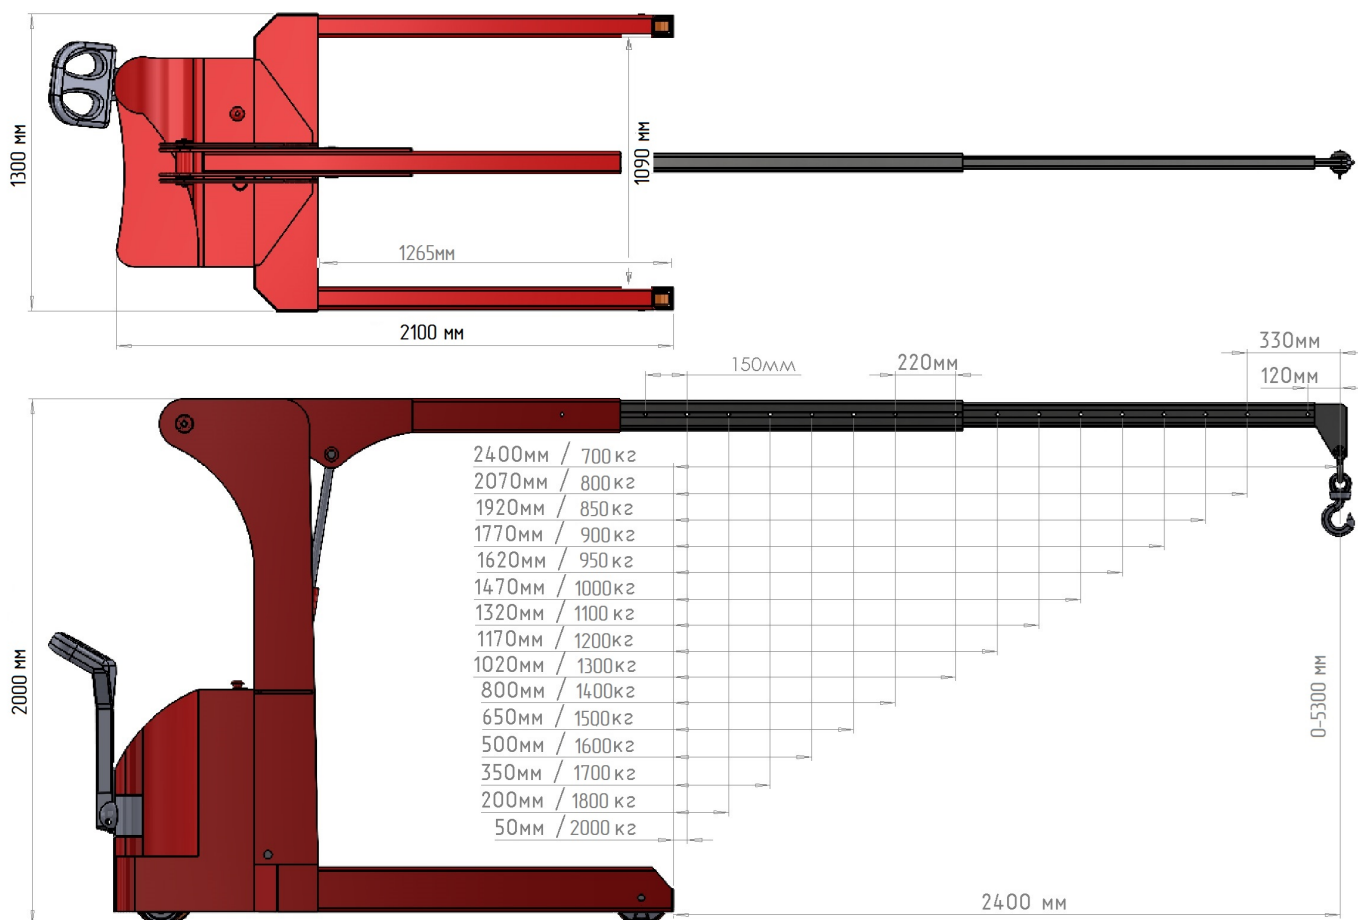

Телефоны: Телефоны: 8 800 201-81-31 / +7 (925) 198-98-34

Производитель оставляет за собой право внесения изменений в конструкцию.

С наилучшими пожеланиями, ООО «ПТК «МЕХАТРОНИКА».