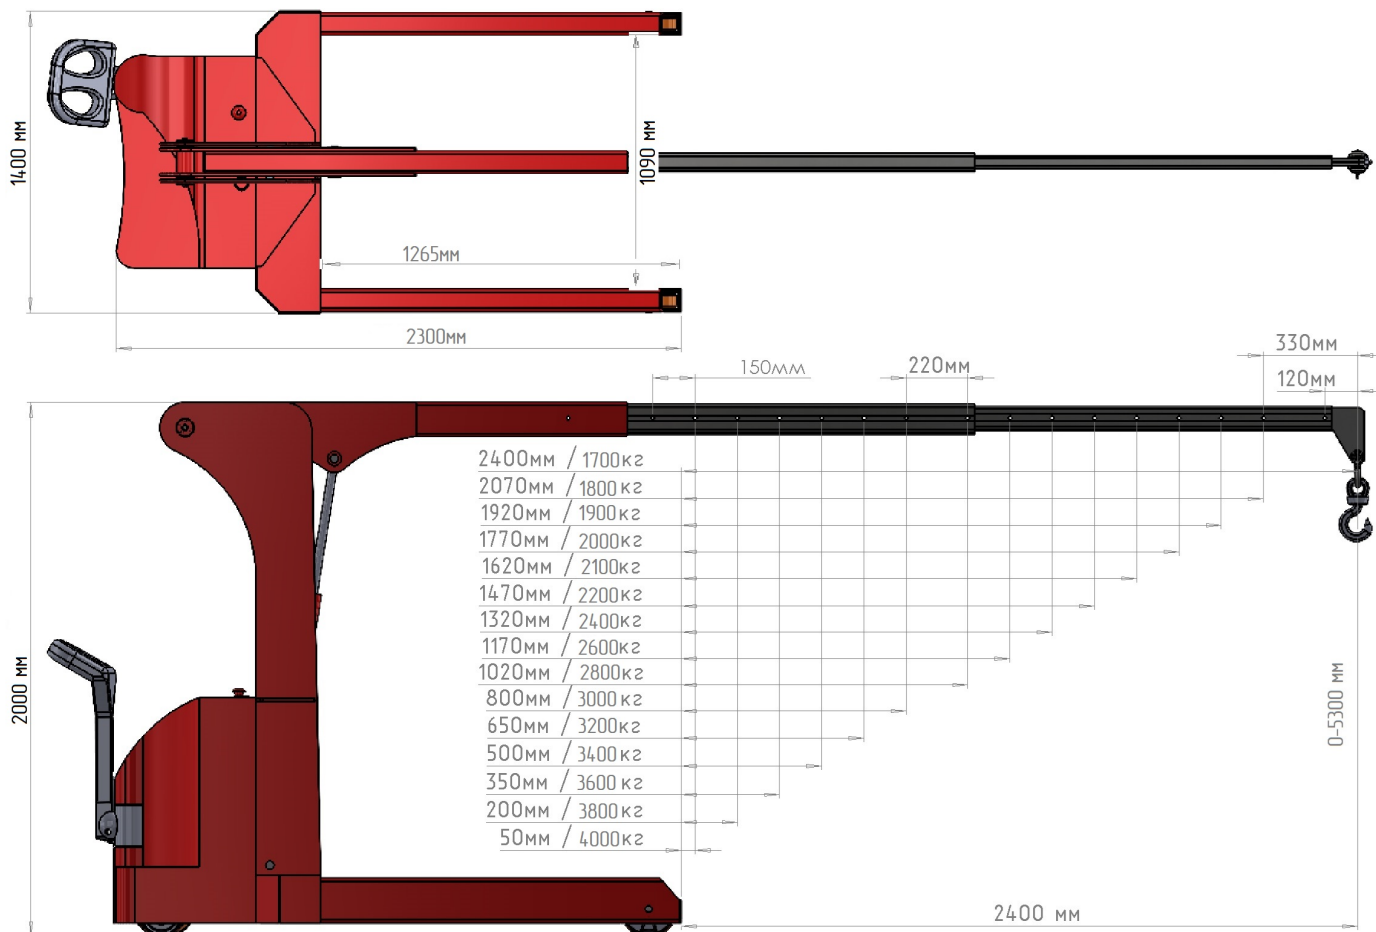

Телефоны: Телефоны: 8 800 201-81-31 / +7 (925) 198-98-34

Производитель оставляет за собой право внесения изменений в конструкцию.

С наилучшими пожеланиями, ООО «ПТК «МЕХАТРОНИКА».