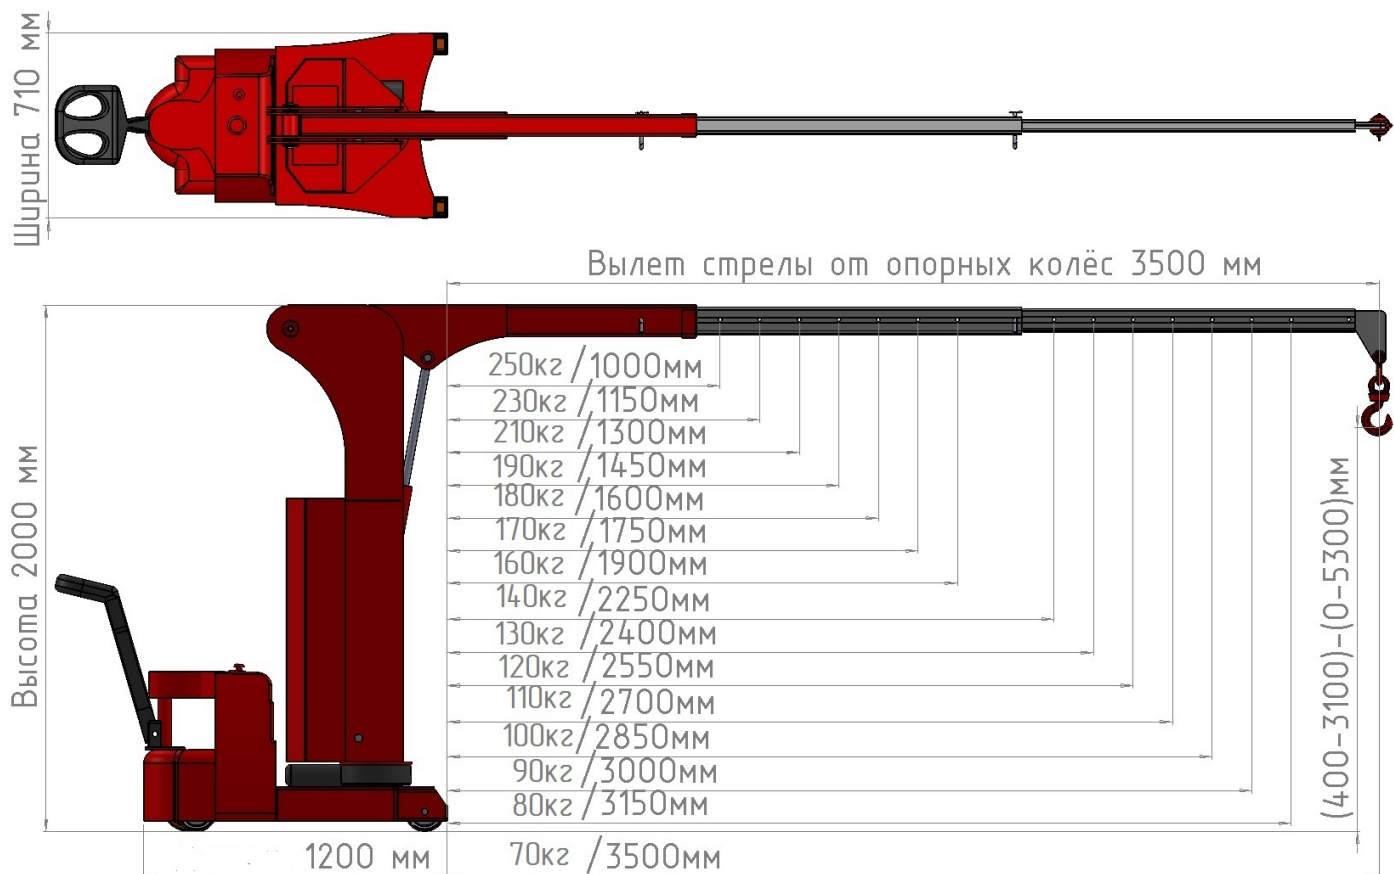

Телефоны: Телефоны: 8 800 201-81-31 / +7 (925) 198-98-34

Производитель оставляет за собой право внесения изменений в конструкцию.

С наилучшими пожеланиями, ООО «ПТК «МЕХАТРОНИКА».