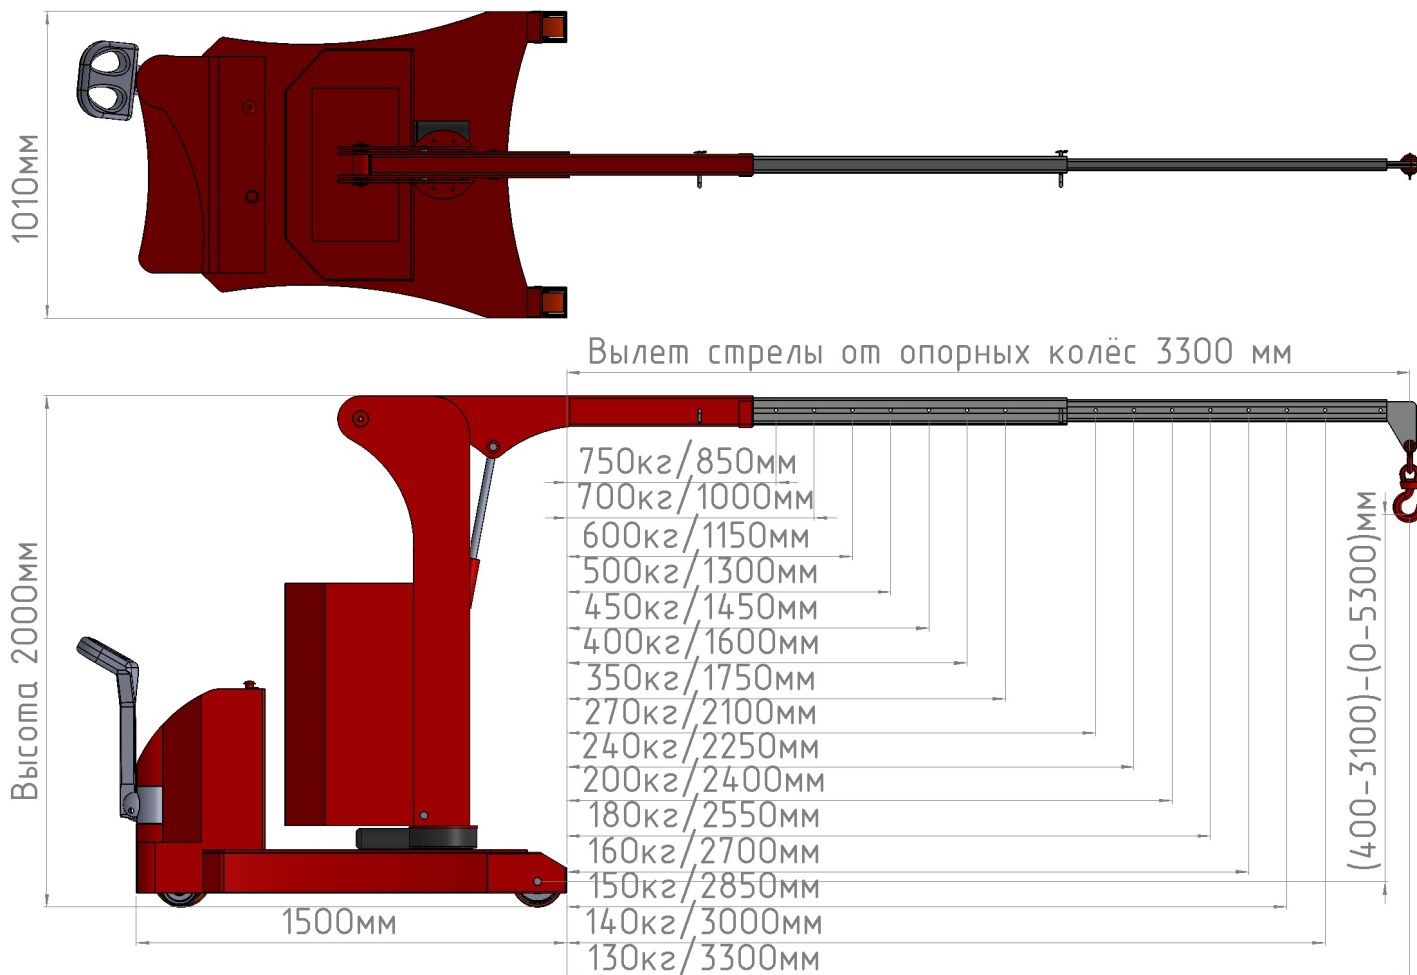

Телефоны: Телефоны: 8 800 201-81-31 / +7 (925) 198-98-34

Производитель оставляет за собой право внесения изменений в конструкцию.

С наилучшими пожеланиями, ООО «ПТК «МЕХАТРОНИКА».