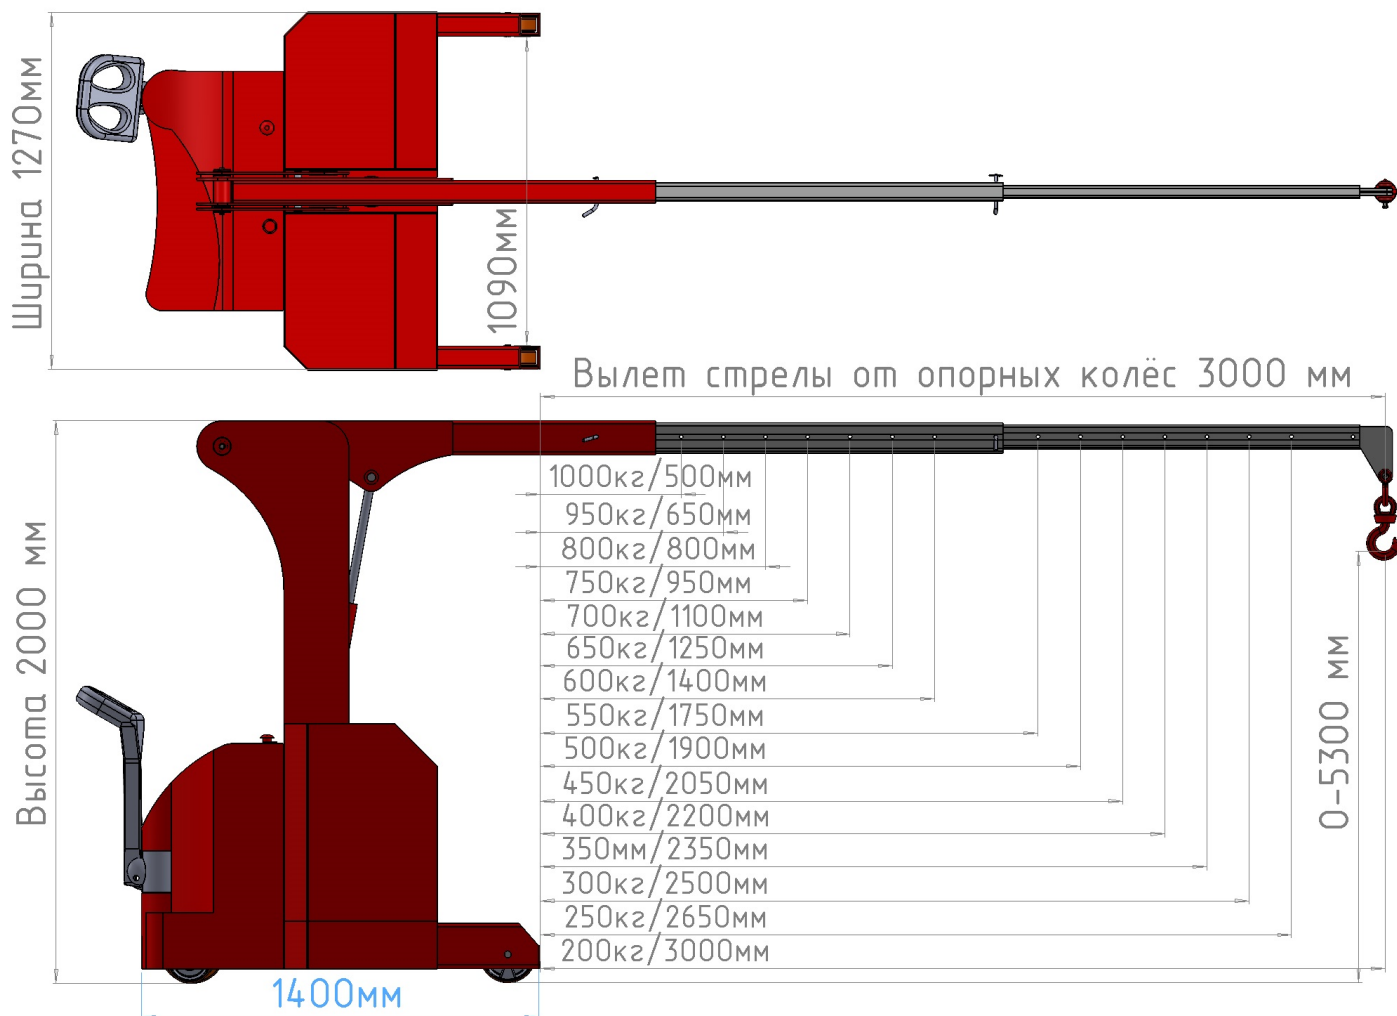

Телефоны: Телефоны: 8 800 201-81-31 / +7 (925) 198-98-34

Производитель оставляет за собой право внесения изменений в конструкцию.

С наилучшими пожеланиями, ООО «МЕХАТРОНИКА».