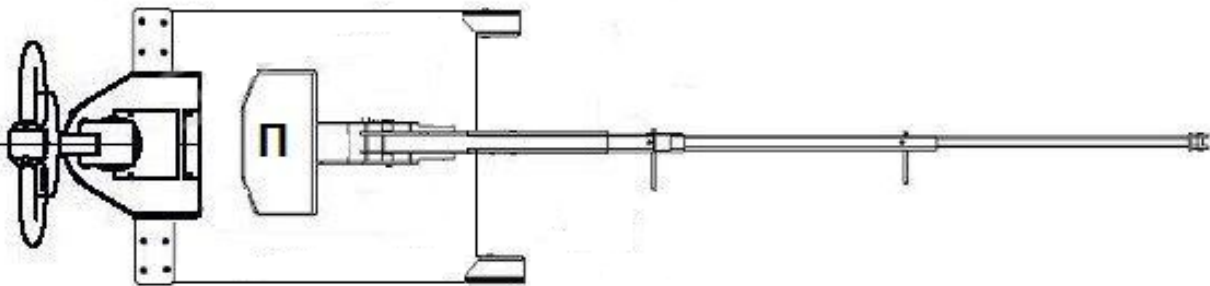

ЭЛЕКТРОГИДРАВЛИЧЕСКИЕ

КРАНЫ

ПРОИЗВОДСТВО
ПРОДАЖА
РЕМОНТ

Предприниматель, Дмитрий Пеперев

Адрес: 142050, Московская обл. г. Домодедово, мкр. Белые Столбы ул. Привато 5

E-mail: production@peperev.ru ; www.peperev.ru

Телефоны: +7 (925) 198-98-34

С наилучшими пожеланиями, Дмитрий Пеперев.