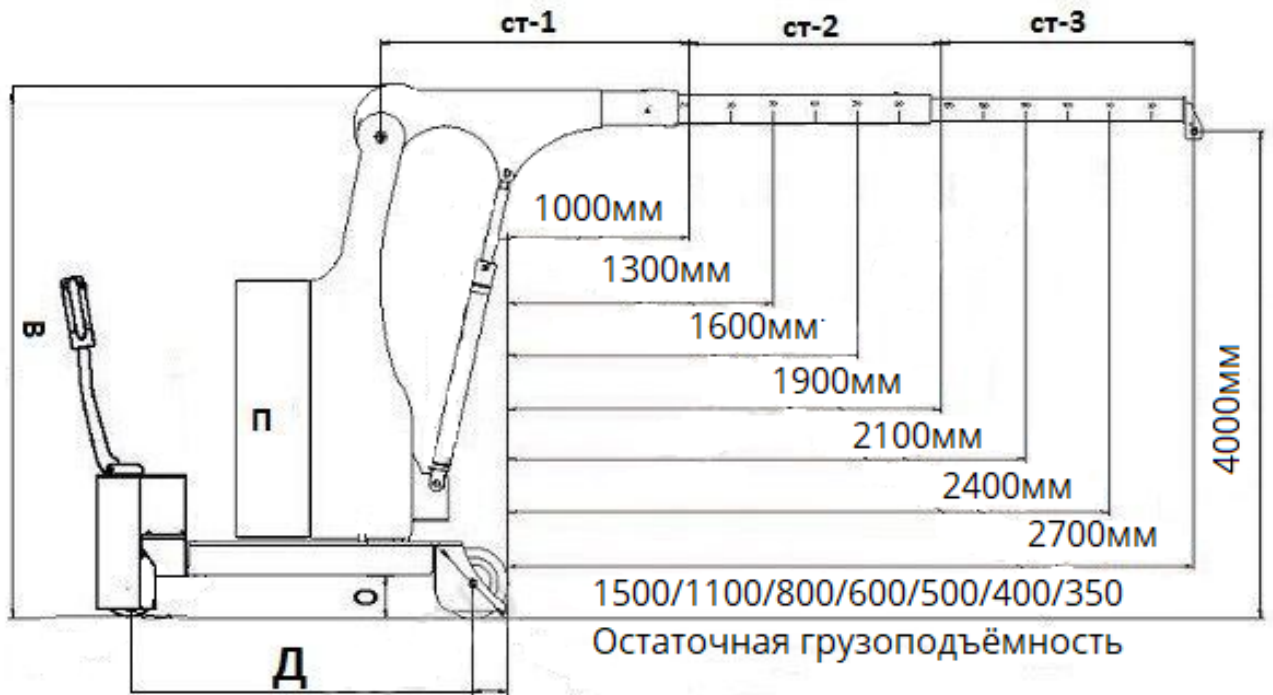

ЭЛЕКТРОГИДРАВЛИЧЕСКИЕ

КРАНЫ

ПРОИЗВОДСТВО
ПРОДАЖА
РЕМОНТ

Предприниматель, Дмитрий Пеперев

Адрес: 142050, Московская обл. г. Домодедово, мкр. Белые Столбы ул. Привато 5

E-mail: production@peperev.ru ; www.peperev.ru

Телефоны: +7 (925) 198-98-34

С наилучшими пожеланиями, Дмитрий Пеперев.