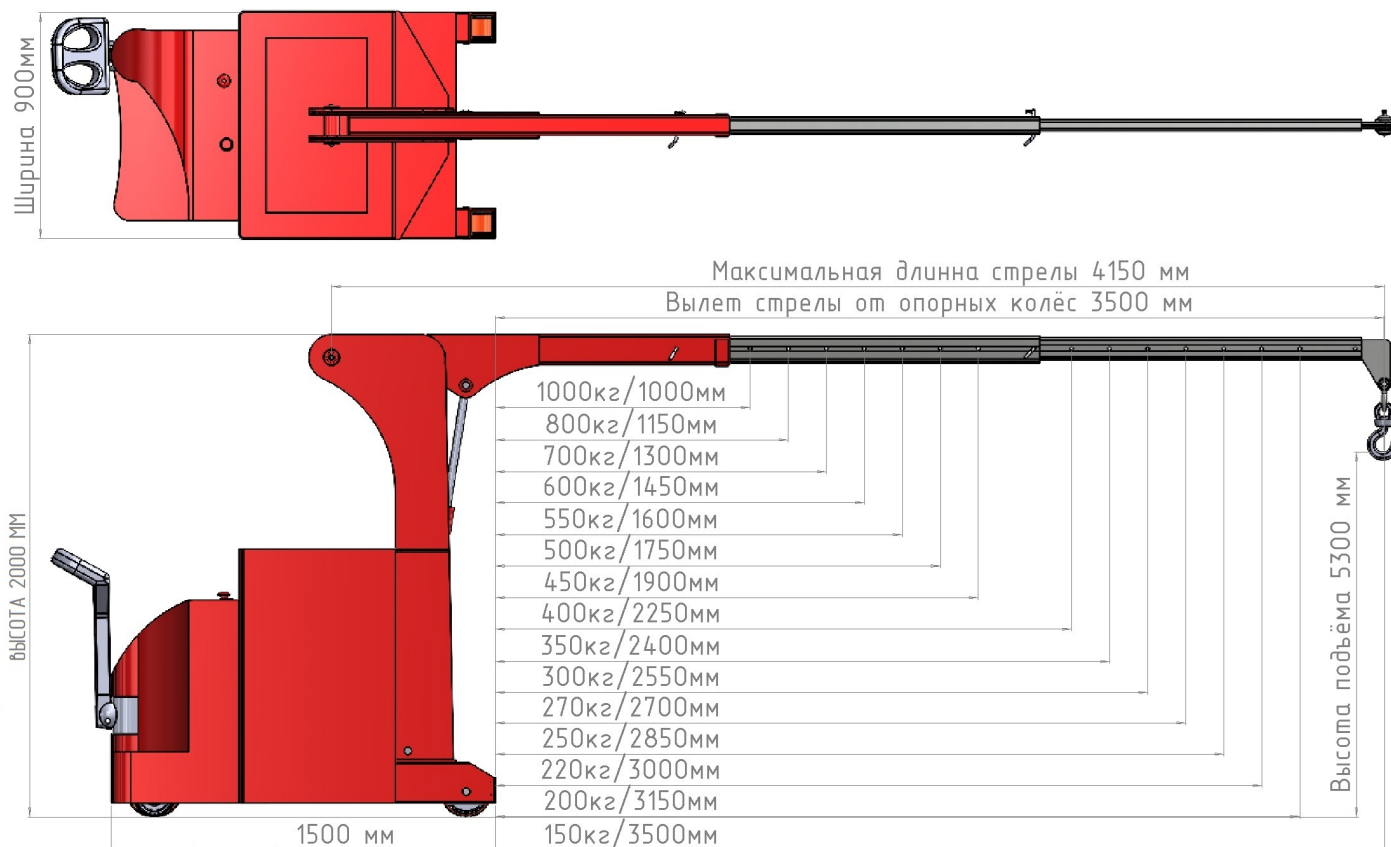

Телефоны: Телефоны: 8 800 201-81-31 / +7 (925) 198-98-34

Производитель оставляет за собой право внесения изменений в конструкцию.

С наилучшими пожеланиями, ООО «МЕХАТРОНИКА».