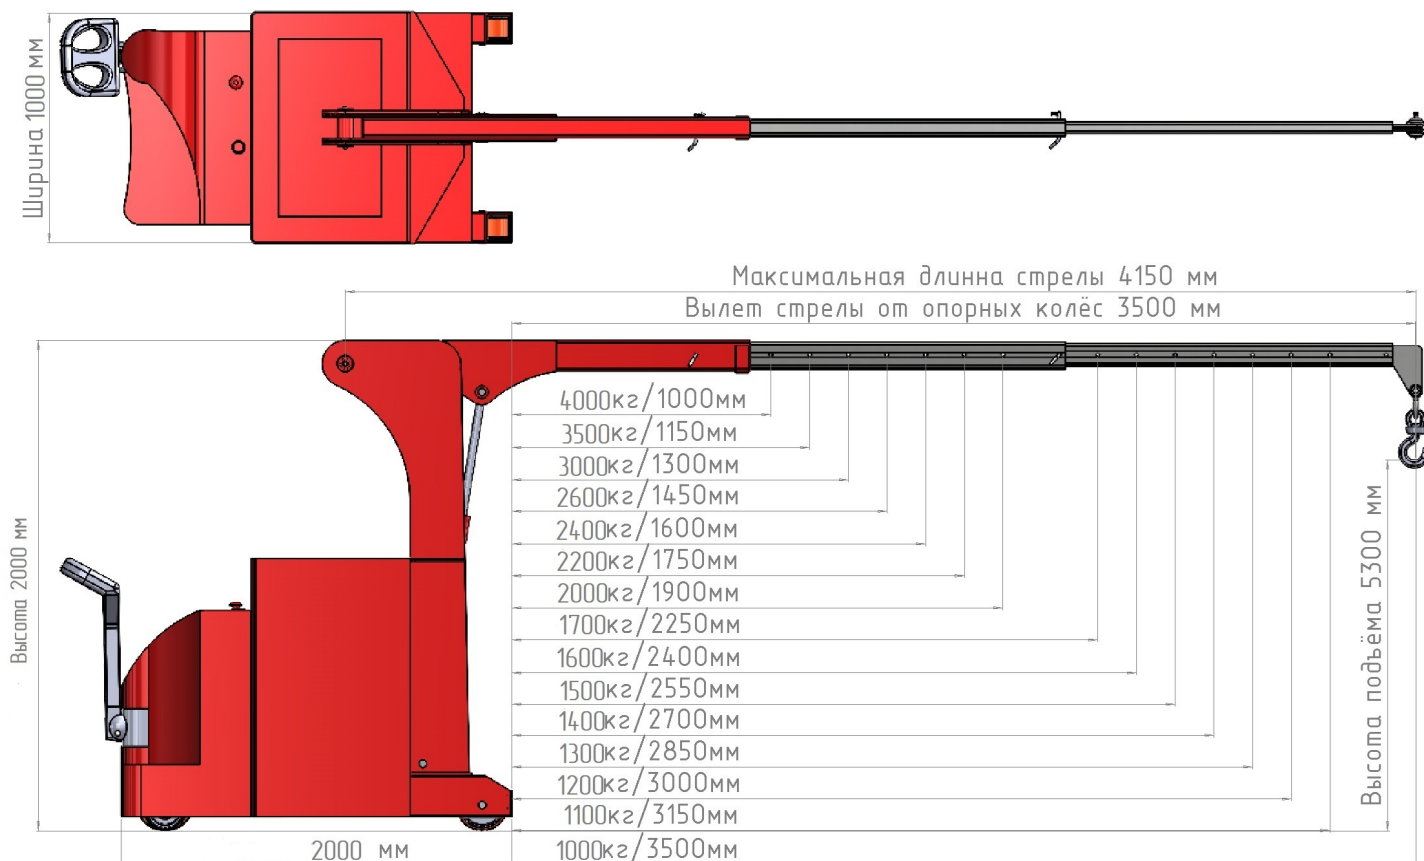

Телефоны: Телефоны: 8 800 201-81-31 / +7 (925) 198-98-34

Производитель оставляет за собой право внесения изменений в конструкцию.

С наилучшими пожеланиями, ООО «МЕХАТРОНИКА».