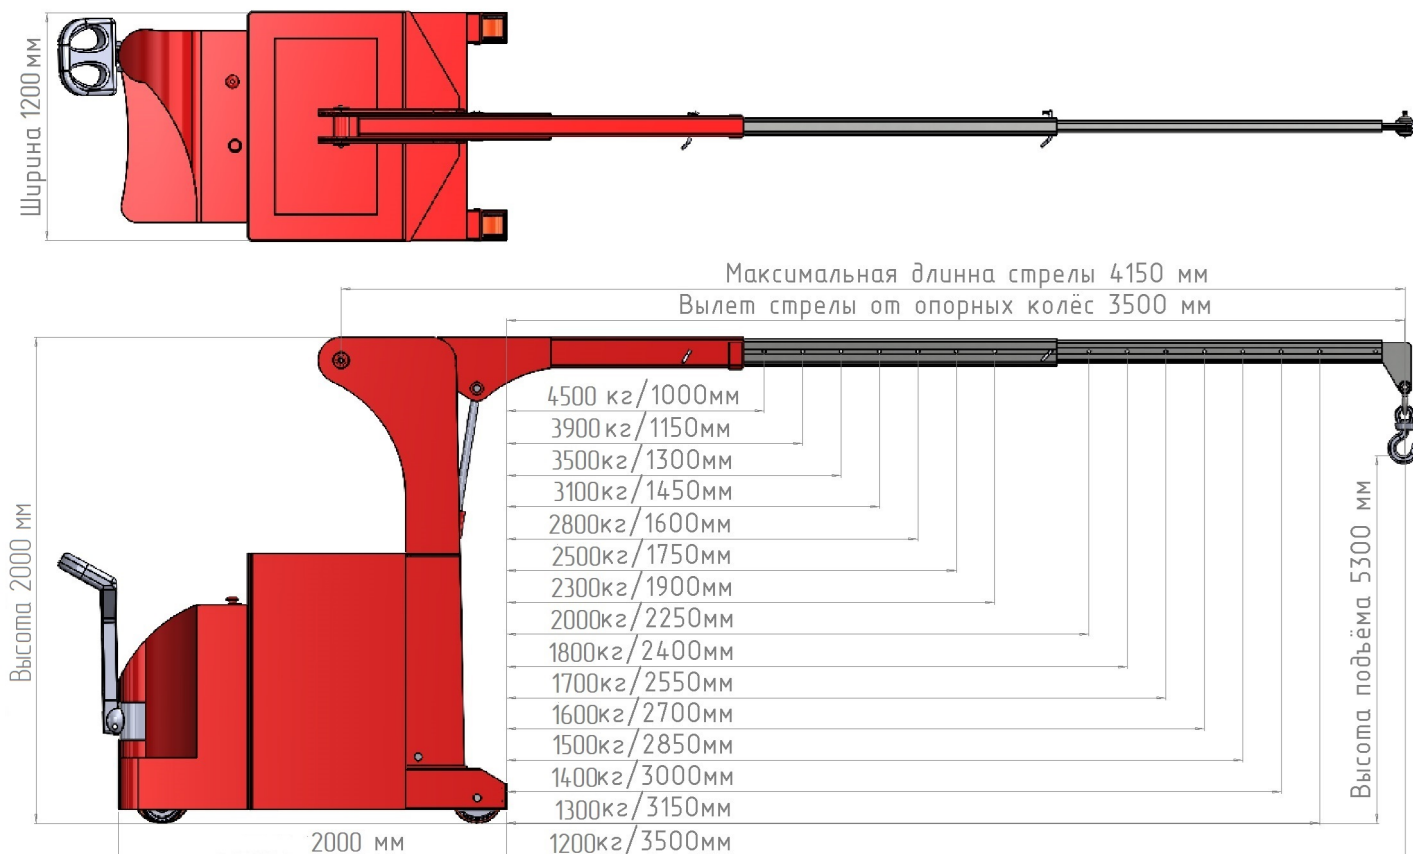

Телефоны: Телефоны: 8 800 201-81-31 / +7 (925) 198-98-34

Производитель оставляет за собой право внесения изменений в конструкцию.

С наилучшими пожеланиями, ООО «МЕХАТРОНИКА».