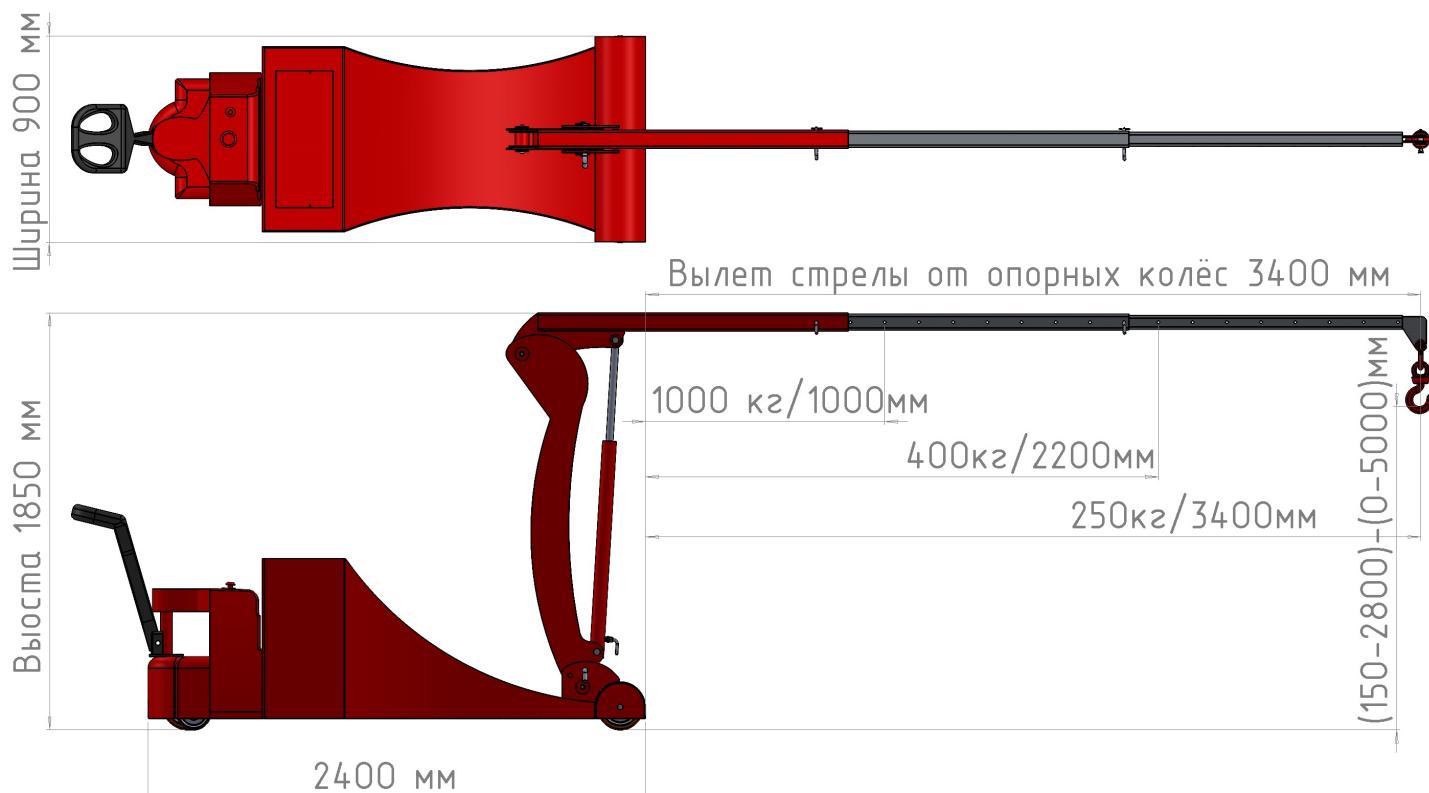

Телефоны: Телефоны: 8 800 201-81-31 / +7 (925) 198-98-34

Производитель оставляет за собой право внесения изменений в конструкцию.

С наилучшими пожеланиями, ООО «МЕХАТРОНИКА».