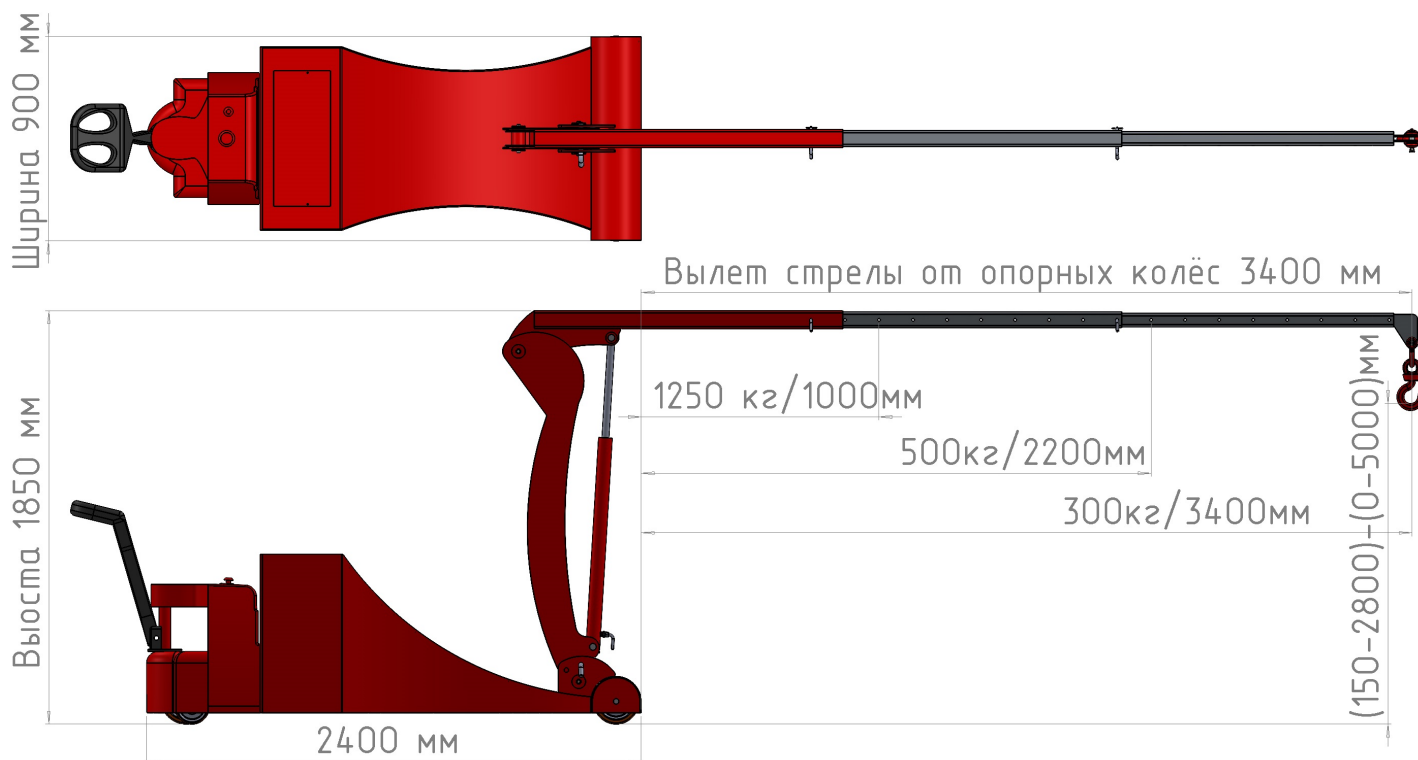

Телефоны: Телефоны: 8 800 201-81-31 / +7 (925) 198-98-34

Производитель оставляет за собой право внесения изменений в конструкцию.

С наилучшими пожеланиями, ООО «МЕХАТРОНИКА».