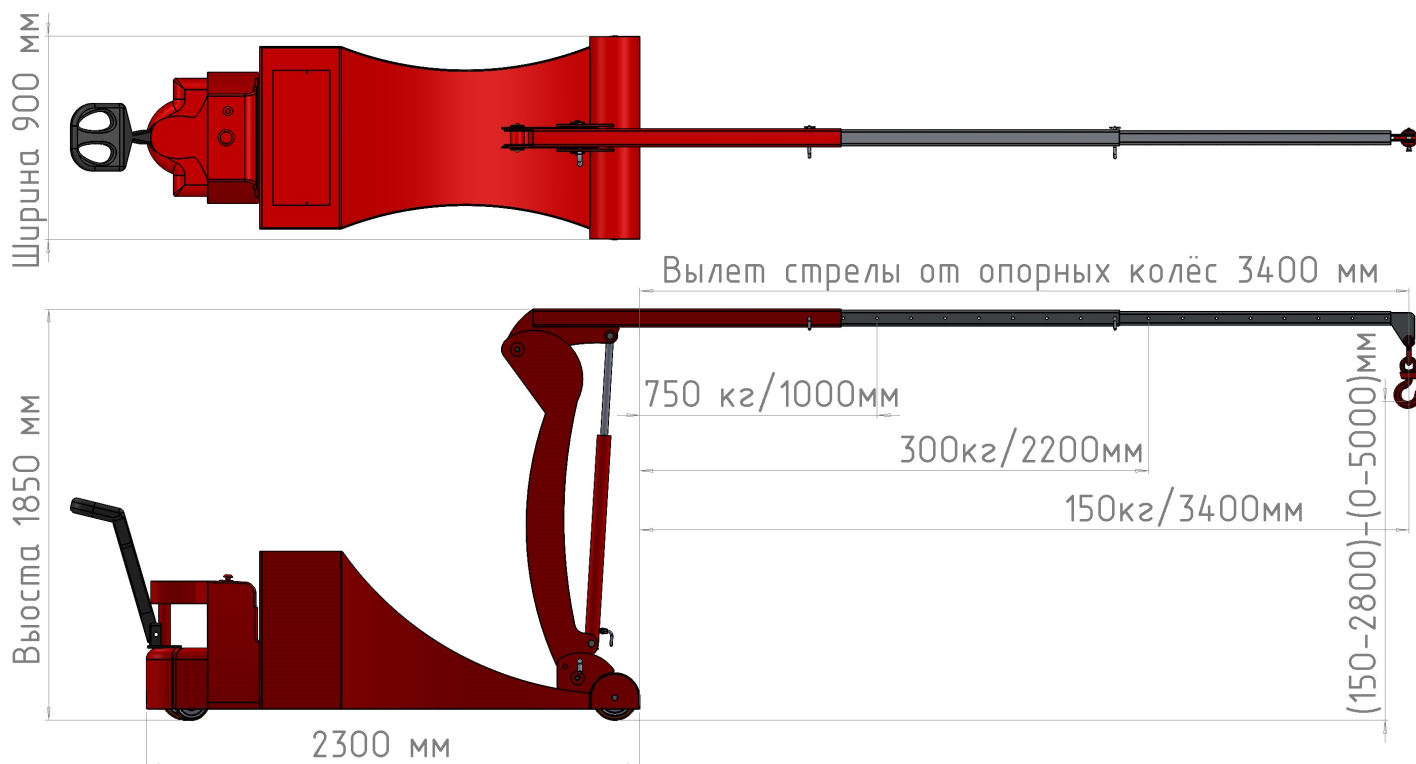

Телефоны: Телефоны: 8 800 201-81-31 / +7 (925) 198-98-34

Производитель оставляет за собой право внесения изменений в конструкцию.

С наилучшими пожеланиями, ООО «МЕХАТРОНИКА».