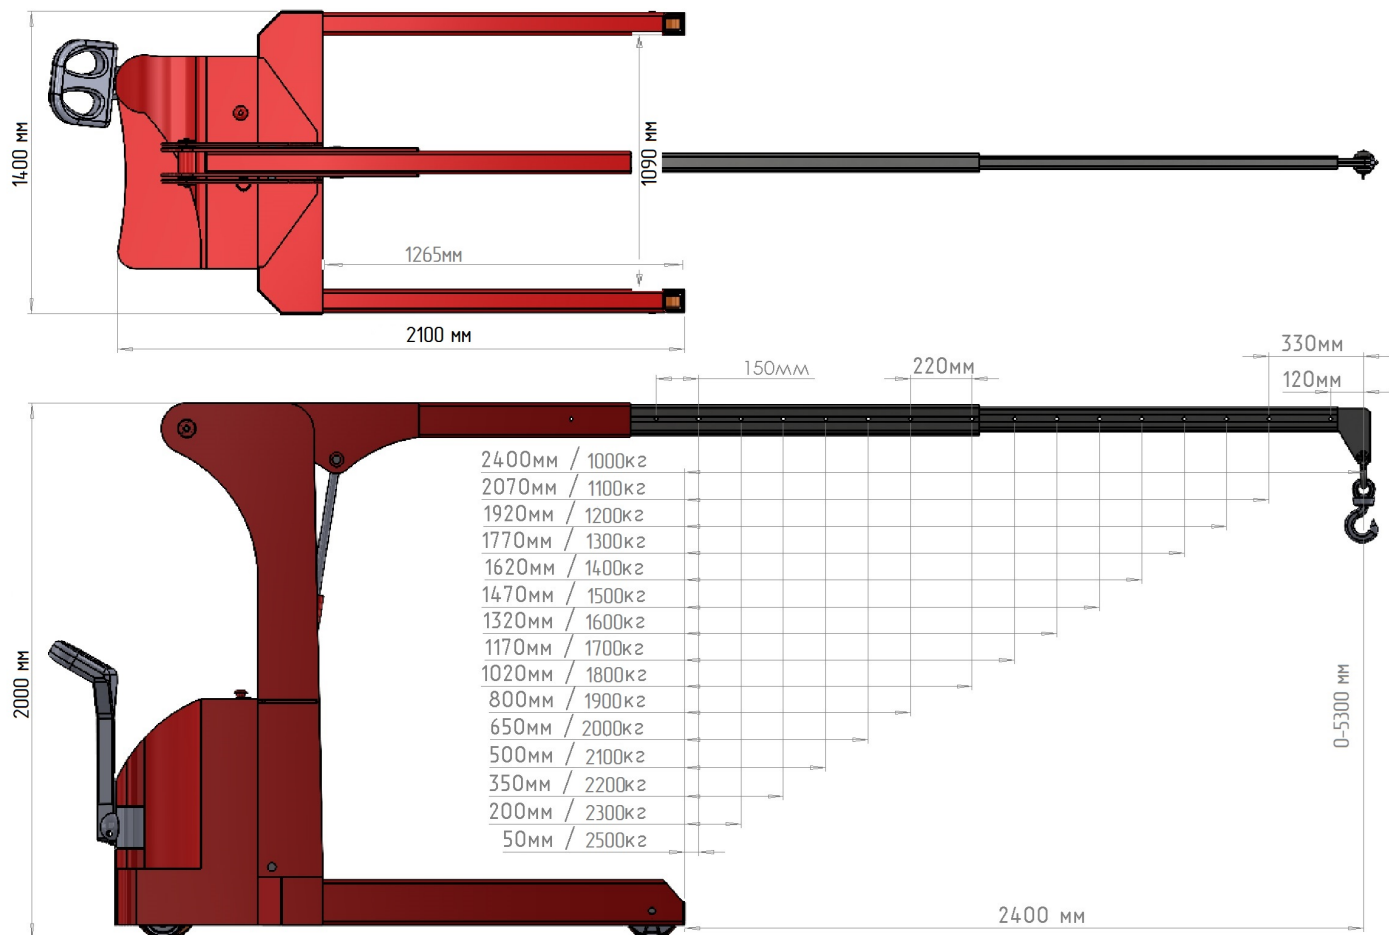

Телефоны: Телефоны: 8 800 201-81-31 / +7 (925) 198-98-34

Производитель оставляет за собой право внесения изменений в конструкцию.

С наилучшими пожеланиями, ООО «ПТК «МЕХАТРОНИКА».