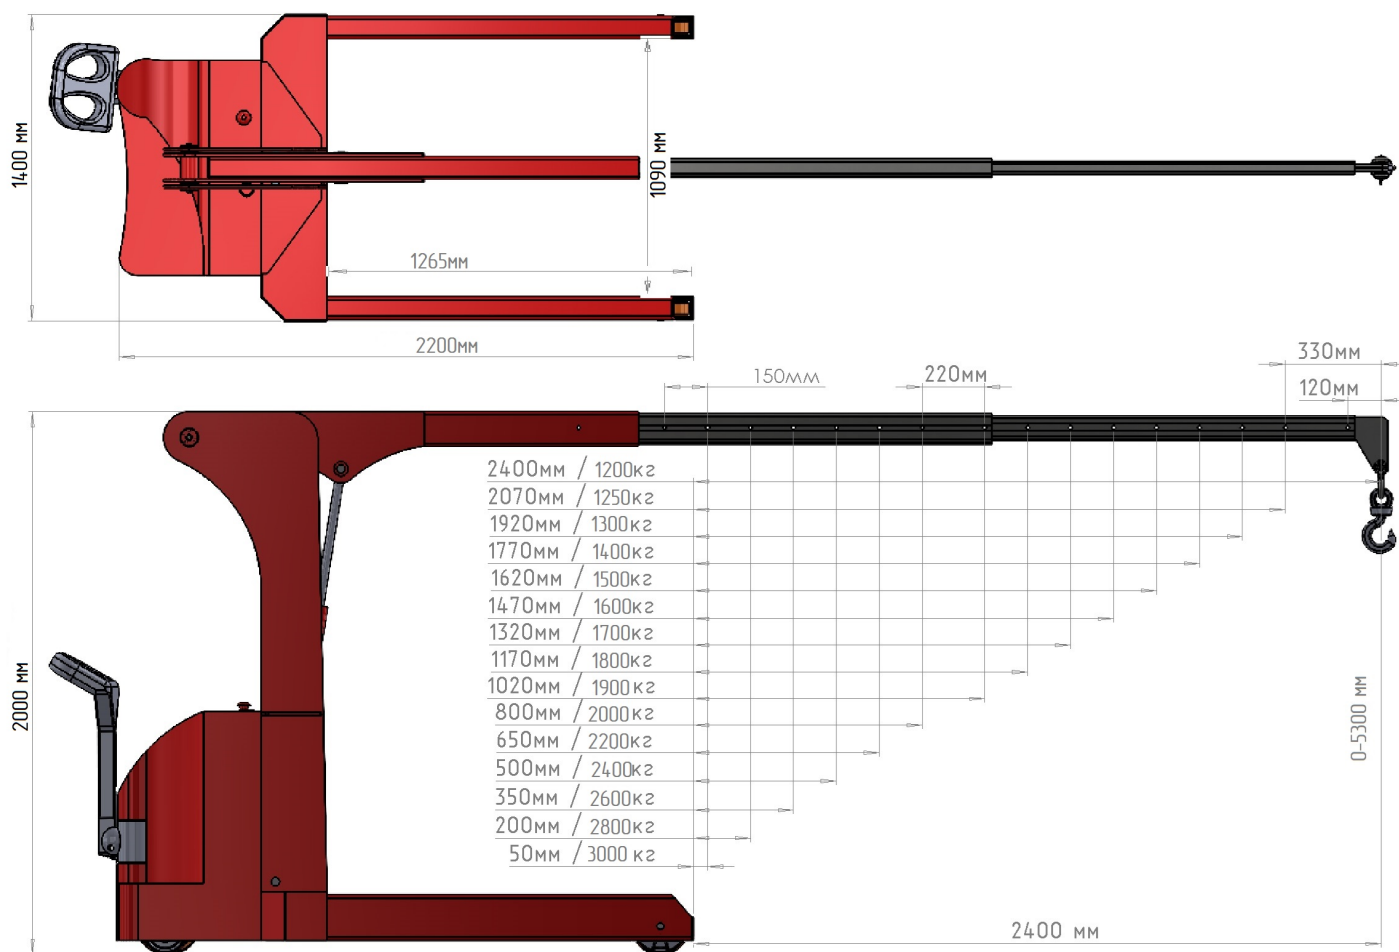

Телефоны: Телефоны: 8 800 201-81-31 / +7 (925) 198-98-34

Производитель оставляет за собой право внесения изменений в конструкцию.

С наилучшими пожеланиями, ООО «ПТК «МЕХАТРОНИКА».