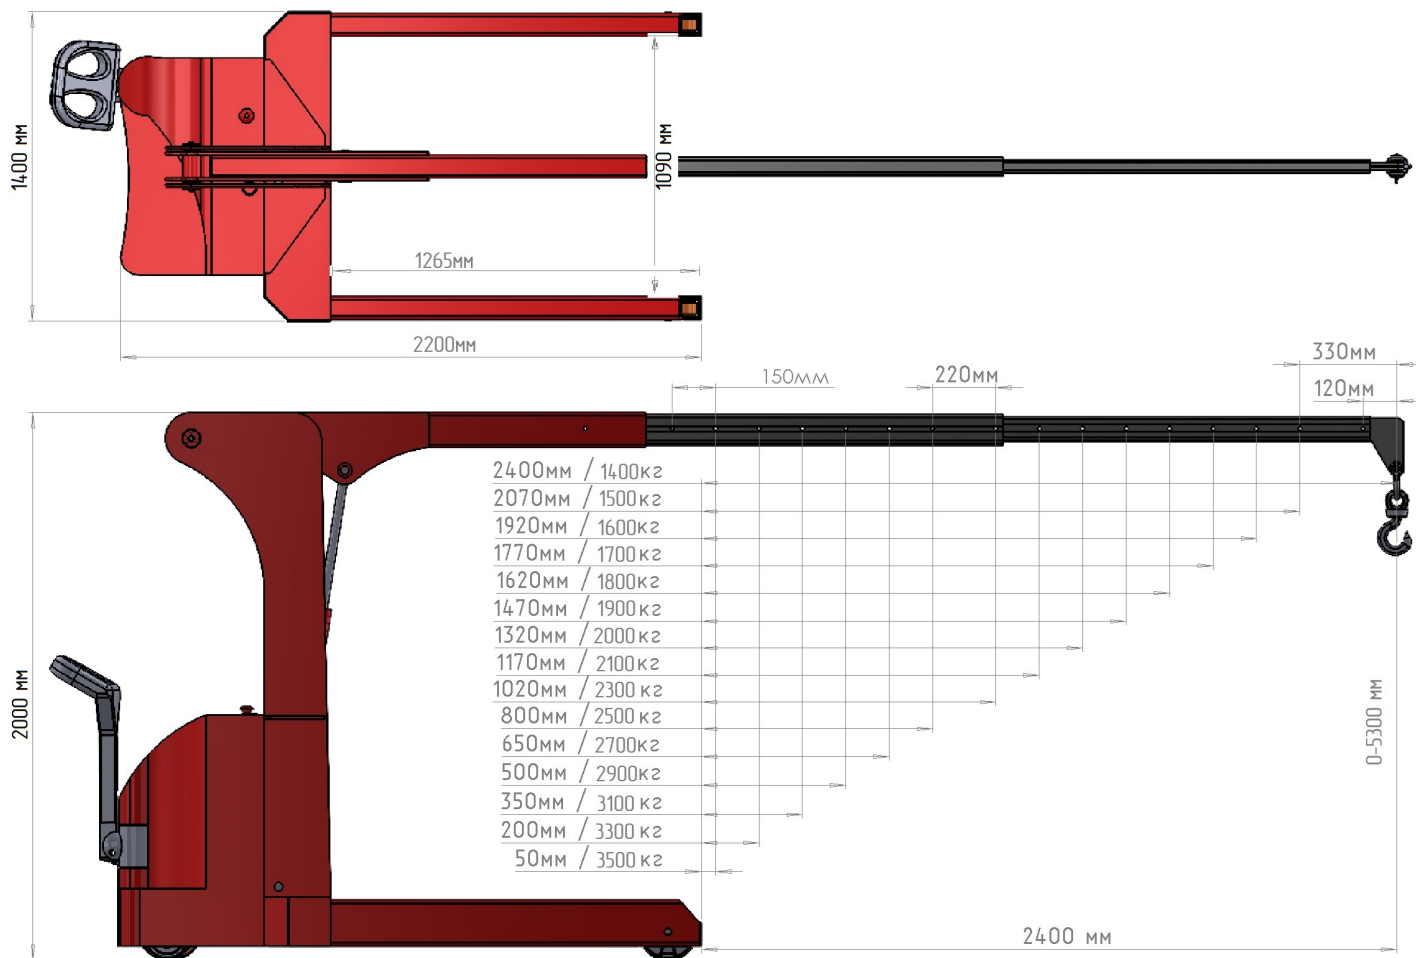

Телефоны: Телефоны: 8 800 201-81-31 / +7 (925) 198-98-34

Производитель оставляет за собой право внесения изменений в конструкцию.

С наилучшими пожеланиями, ООО «ПТК «МЕХАТРОНИКА».