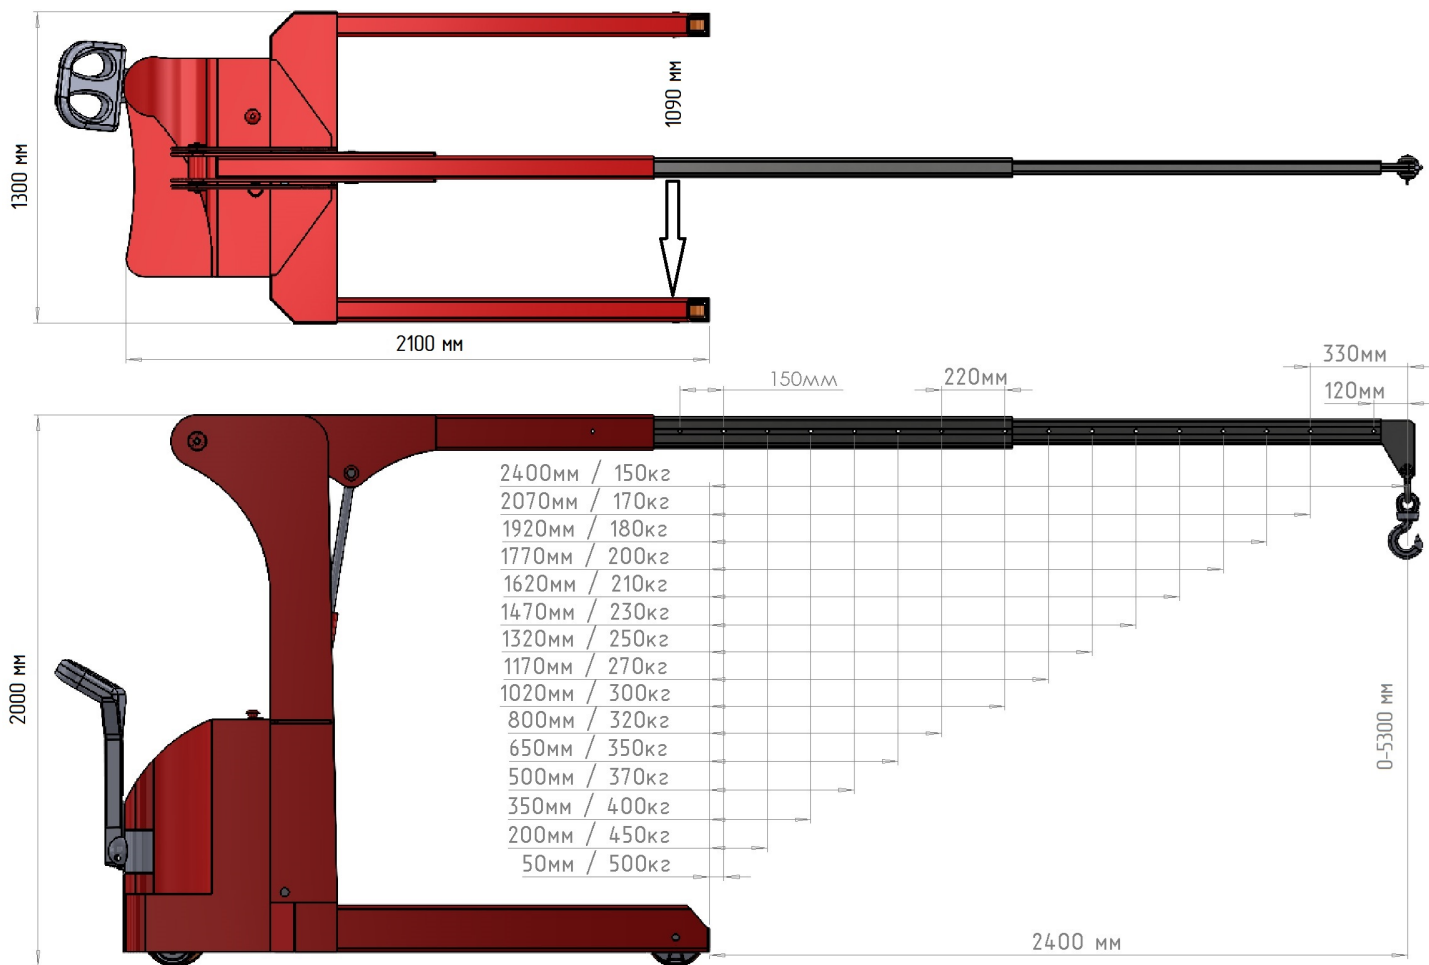

Телефоны: Телефоны: 8 800 201-81-31 / +7 (925) 198-98-34

Производитель оставляет за собой право внесения изменений в конструкцию.

С наилучшими пожеланиями, ООО «ПТК «МЕХАТРОНИКА».