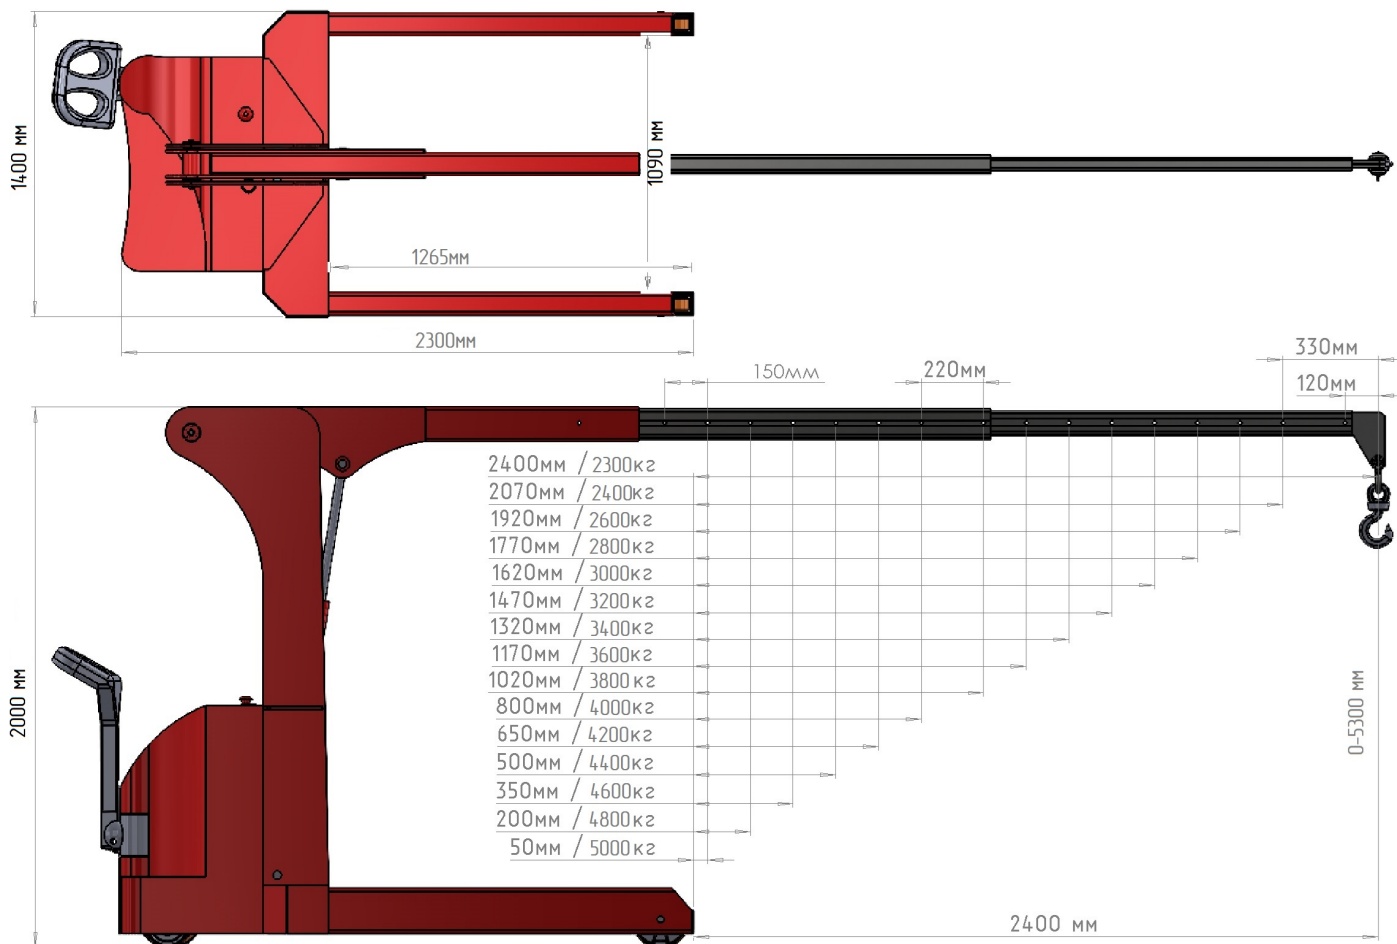

Телефоны: Телефоны: 8 800 201-81-31 / +7 (925) 198-98-34

Производитель оставляет за собой право внесения изменений в конструкцию.

С наилучшими пожеланиями, ООО «ПТК «МЕХАТРОНИКА».