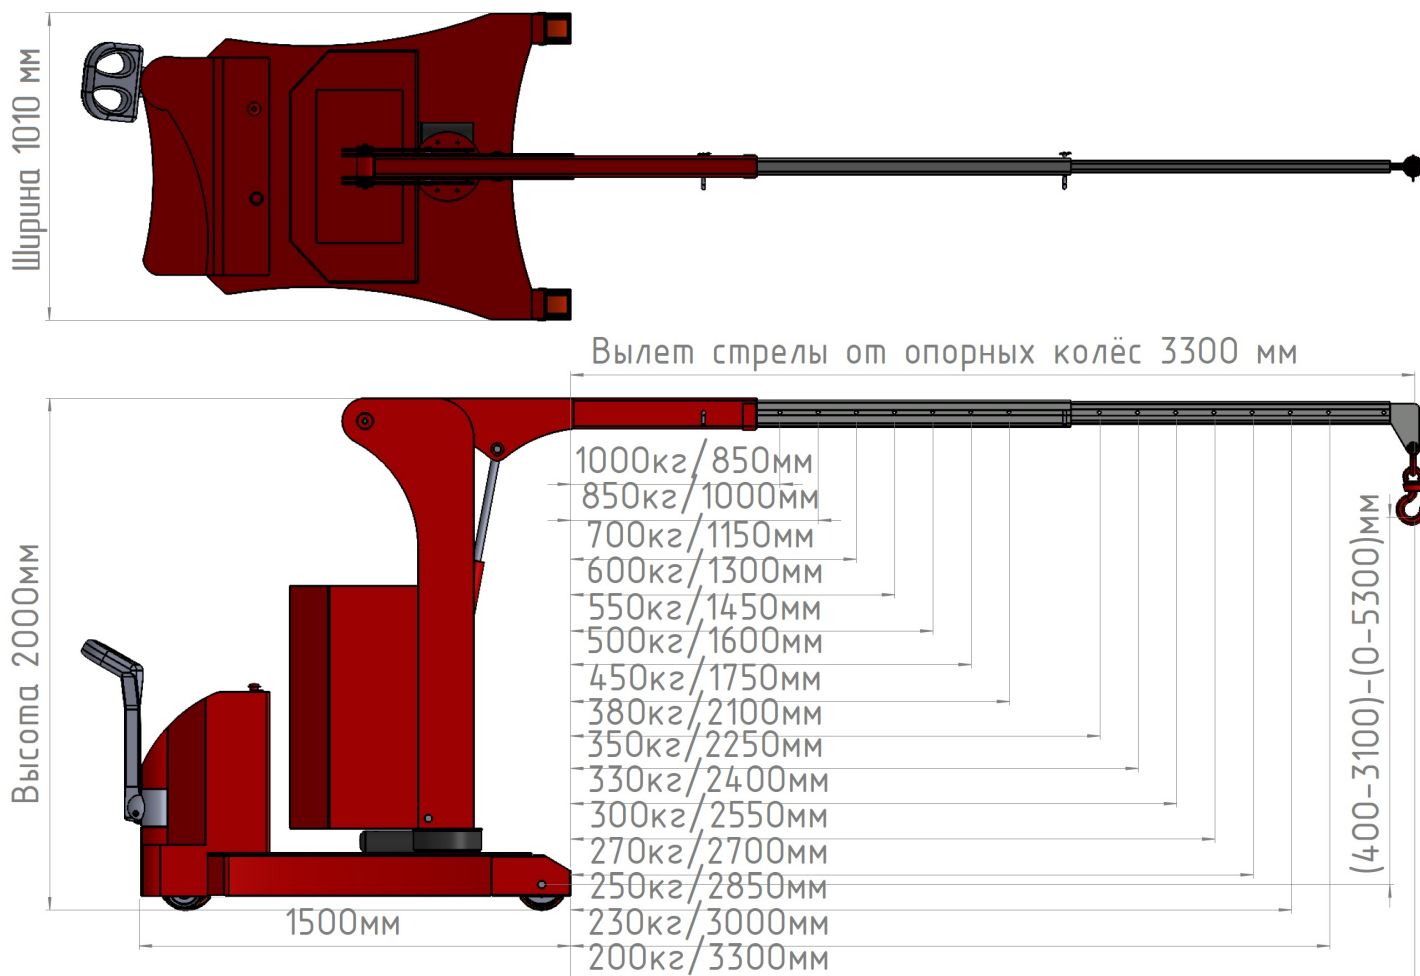

Телефоны: Телефоны: 8 800 201-81-31 / +7 (925) 198-98-34

Производитель оставляет за собой право внесения изменений в конструкцию.

С наилучшими пожеланиями, ООО «ПТК «МЕХАТРОНИКА».