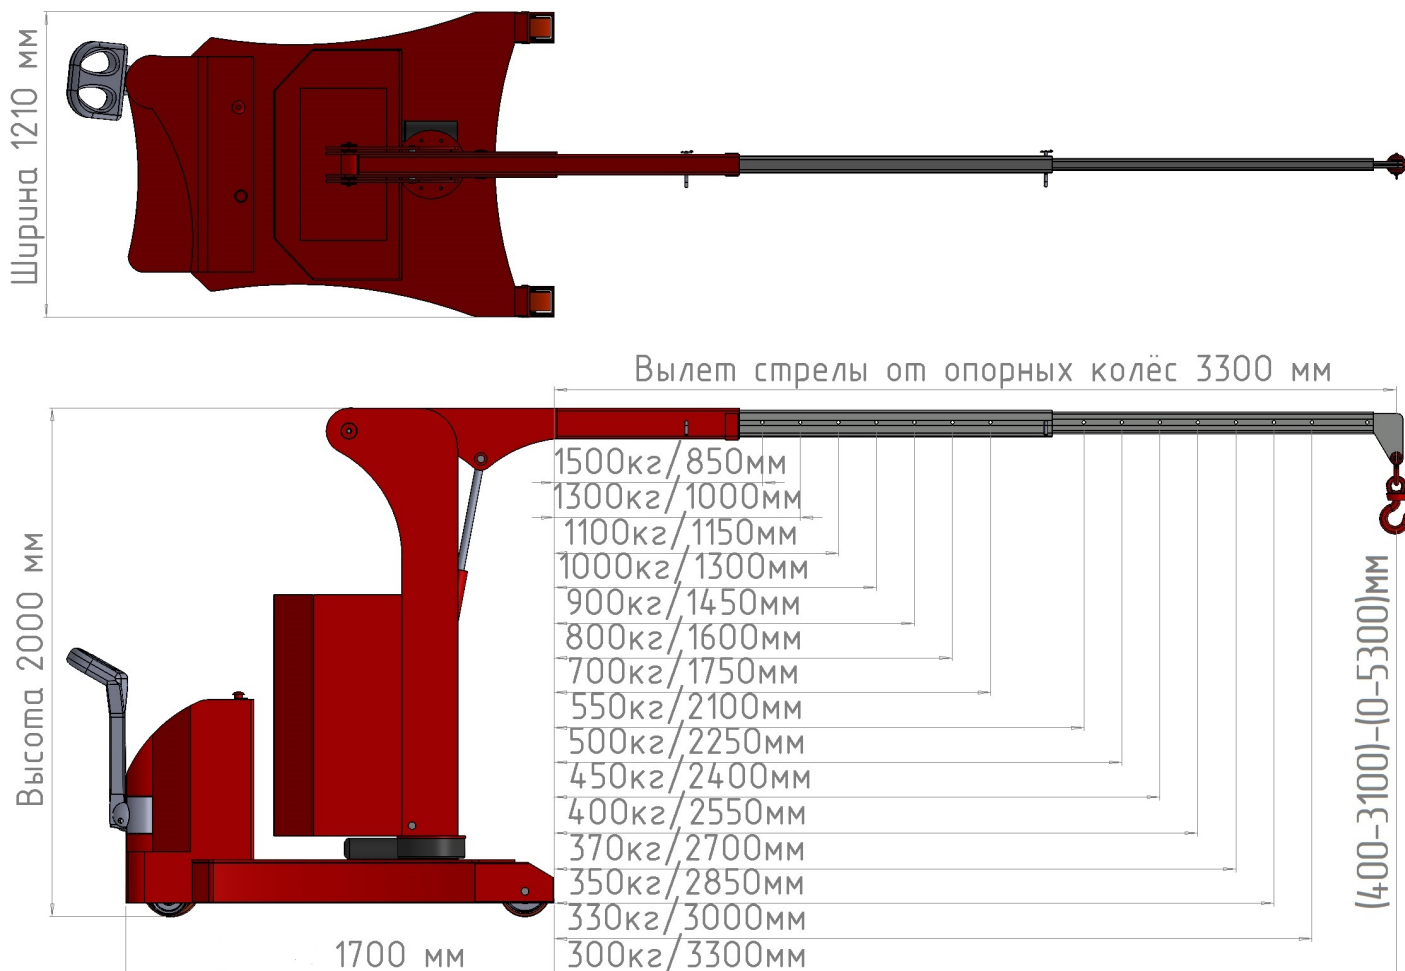

Телефоны: Телефоны: 8 800 201-81-31 / +7 (925) 198-98-34

Производитель оставляет за собой право внесения изменений в конструкцию.

С наилучшими пожеланиями, ООО «ПТК «МЕХАТРОНИКА».