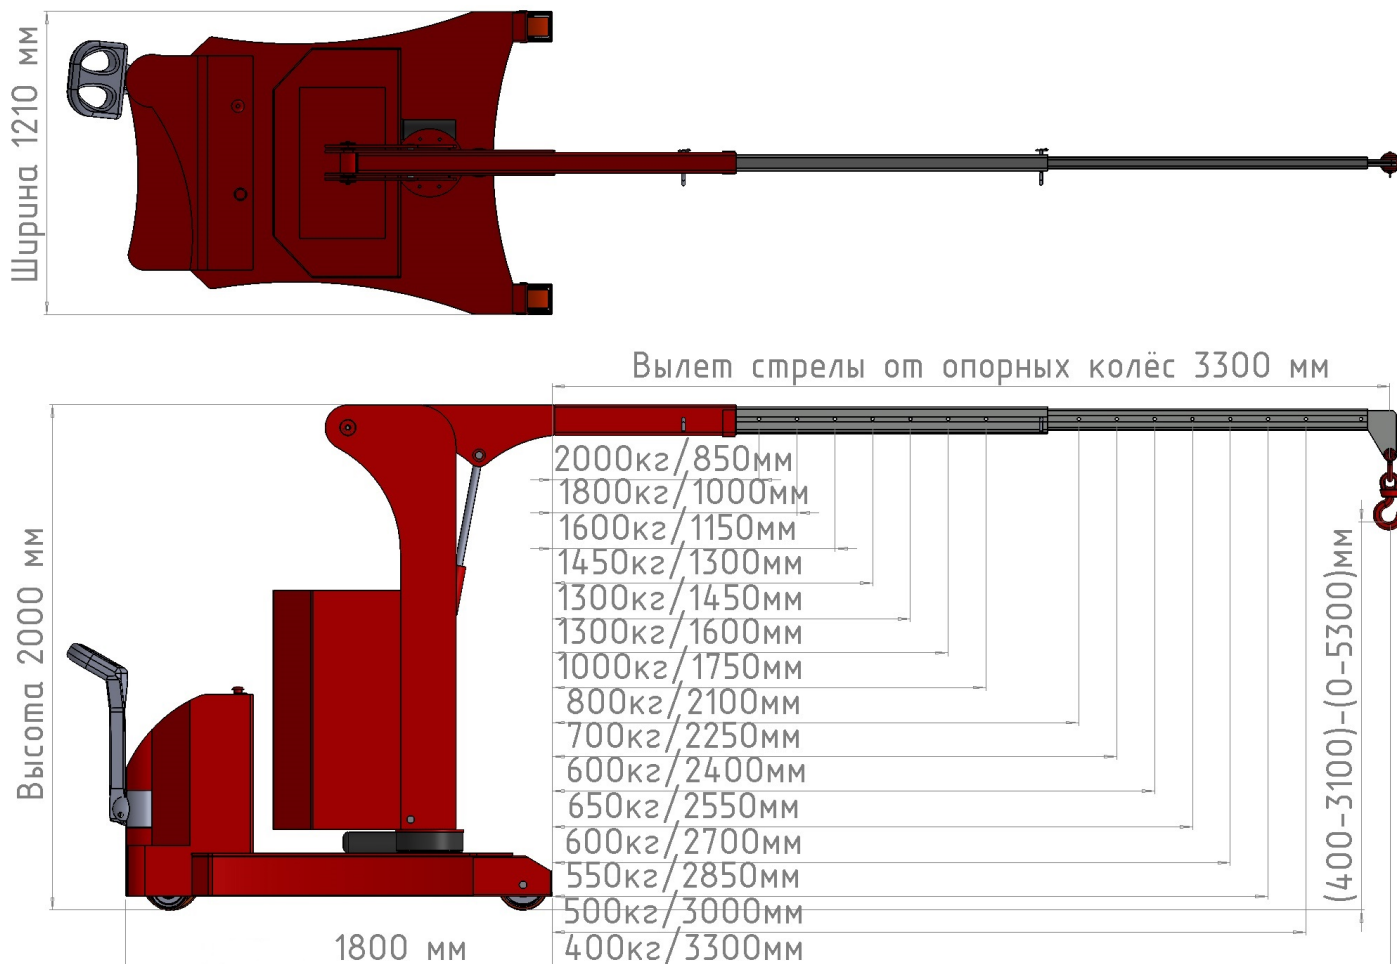

Телефоны: Телефоны: 8 800 201-81-31 / +7 (925) 198-98-34

Производитель оставляет за собой право внесения изменений в конструкцию.

С наилучшими пожеланиями, ООО «ПТК «МЕХАТРОНИКА».