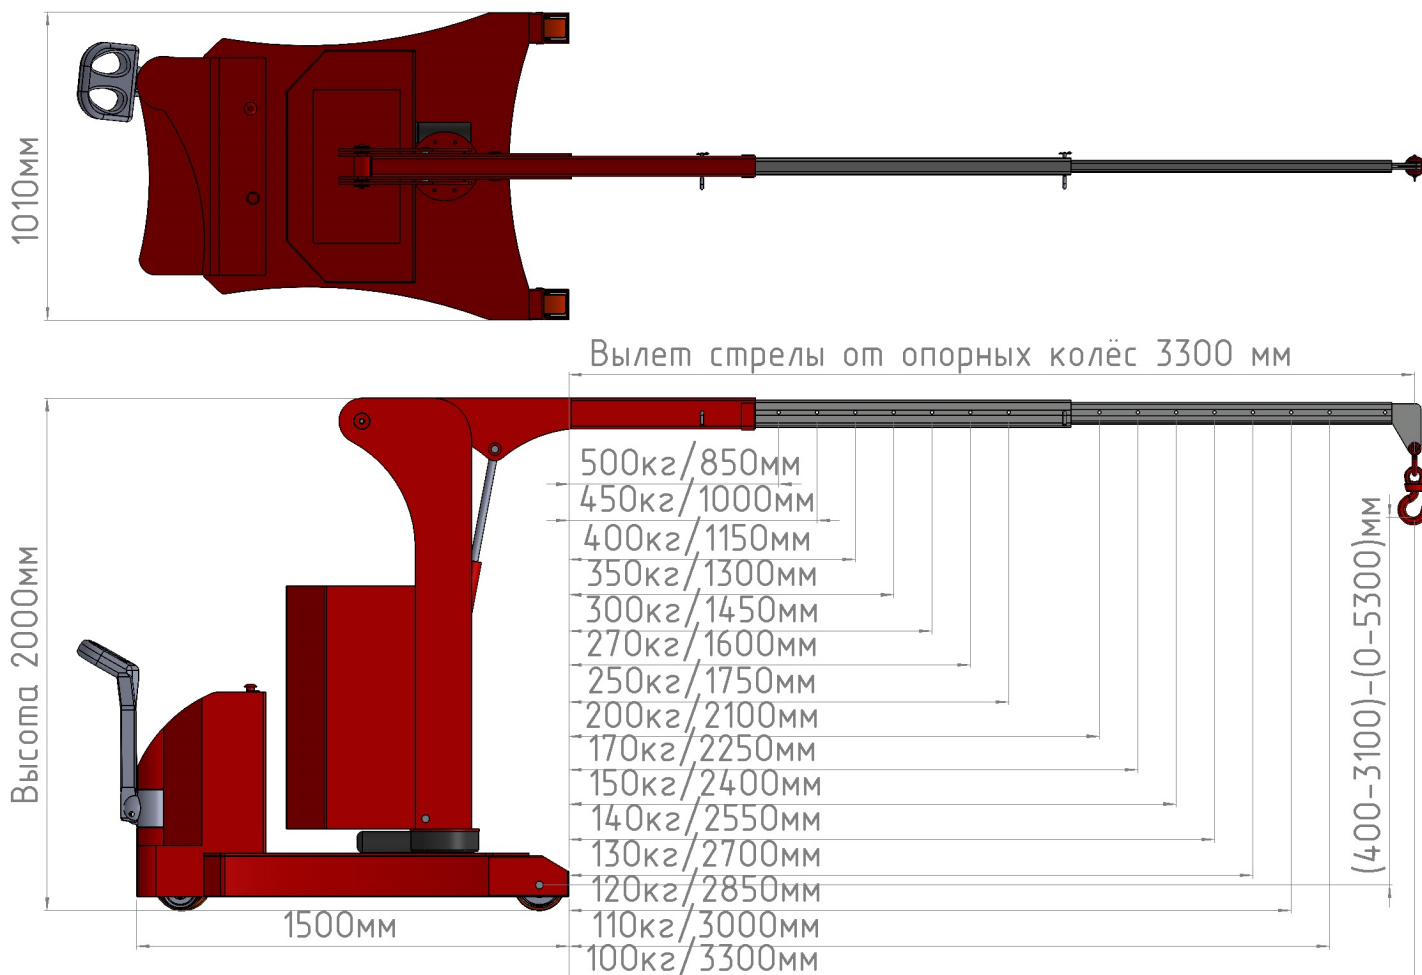

Телефоны: Телефоны: 8 800 201-81-31 / +7 (925) 198-98-34

Производитель оставляет за собой право внесения изменений в конструкцию.

С наилучшими пожеланиями, ООО «ПТК «МЕХАТРОНИКА».