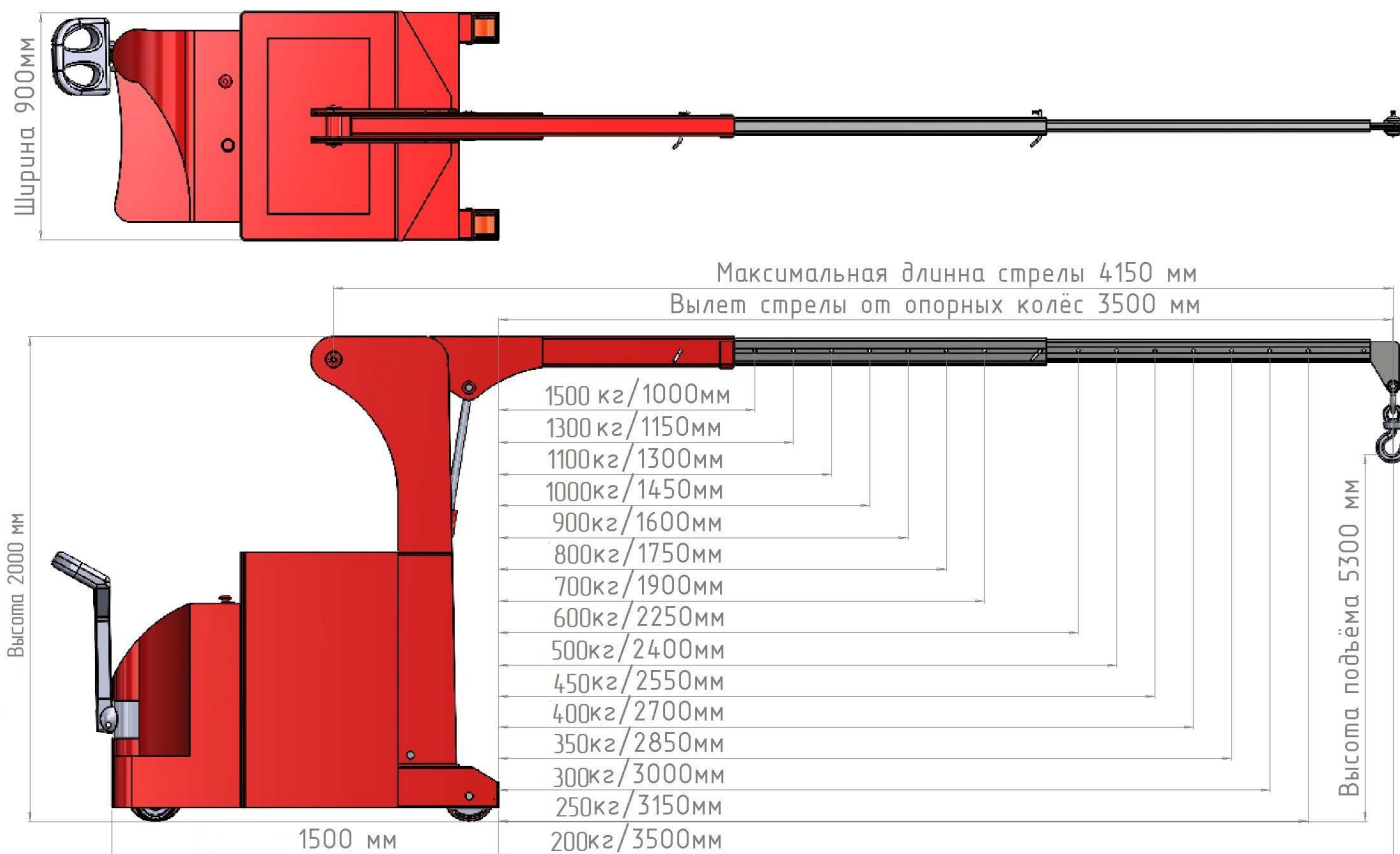

Телефоны: Телефоны: 8 800 201-81-31 / +7 (925) 198-98-34

Производитель оставляет за собой право внесения изменений в конструкцию.

С наилучшими пожеланиями, ООО «МЕХАТРОНИКА».