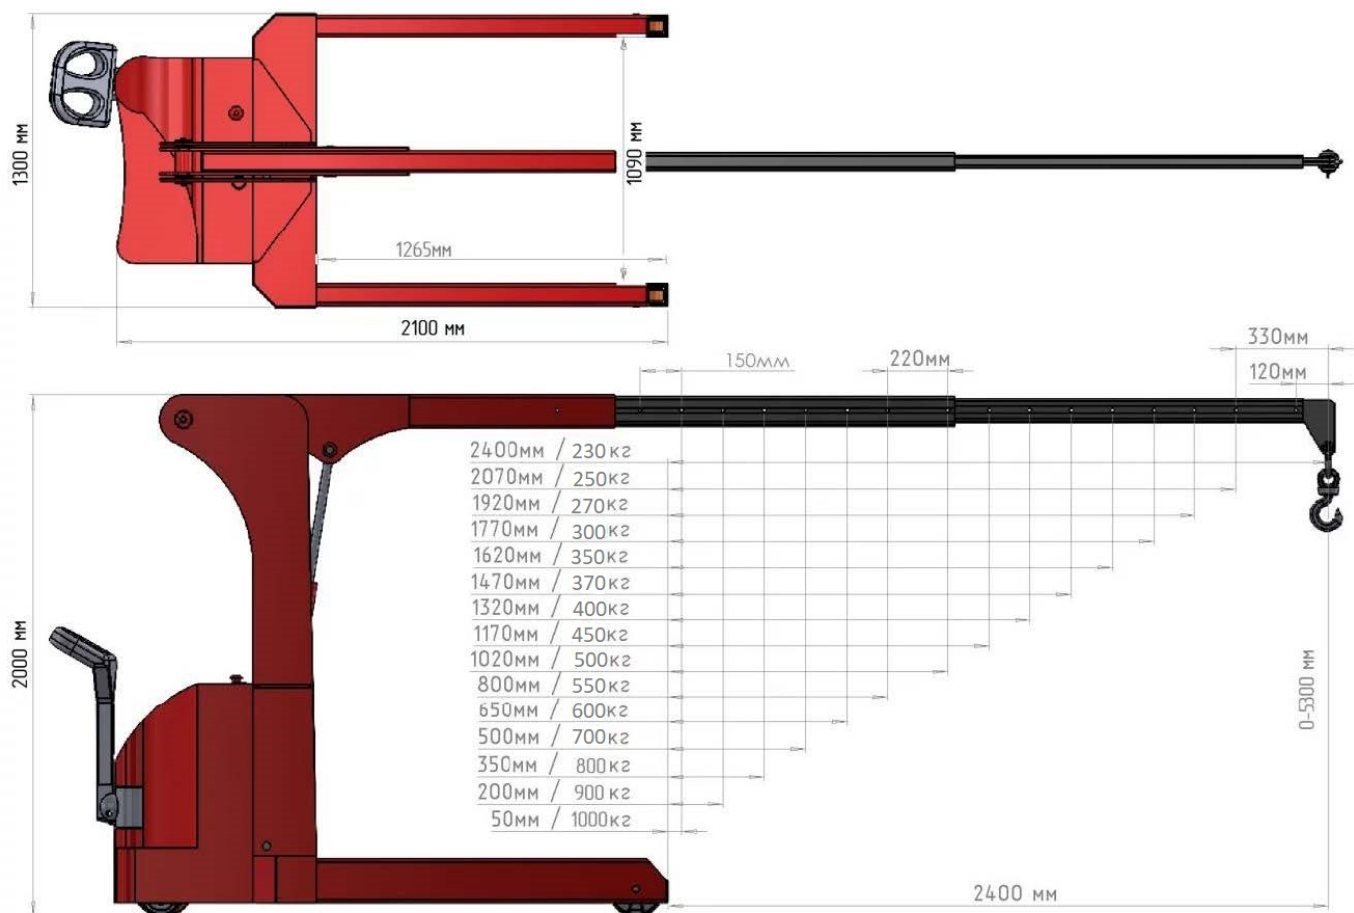

Телефоны: 8 800 201-81-31 / +7 (925) 198-98-34

Производитель оставляет за собой право внесения изменений в конструкцию.

С наилучшими пожеланиями, ООО «ПТК «МЕХАТРОНИКА».